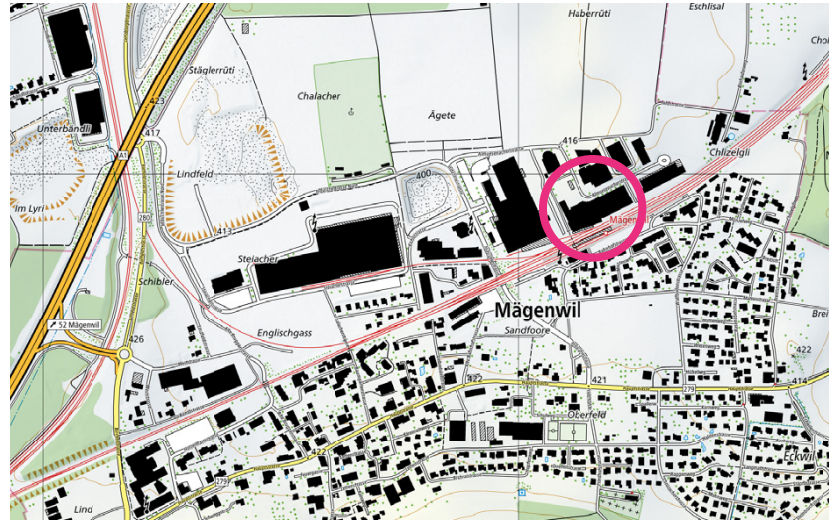

Anfahrtsplan

Logistikzentrum Mägenwil

Post CH AG
PostLogistics
Logistikzentrum Mägenwil
Almüsenacherstrasse 4
5506 Mägenwil

Telefon 0848 888 888 (Kundendienst)
0800 825 800 (Abholung)
0800 888 888 (Swiss-Kurier)

Anfahrt mit dem Auto

Autobahn A1, Ausfahrt «Mägenwil». Im Kreisverkehr dritte Ausfahrt nehmen, Birrfeldstrasse 500 m folgen. Im Kreisverkehr erste Ausfahrt nehmen, Industriestrasse 900 m folgen. Dann leicht links abbiegen auf Almüsenacherstrasse. Nach 240 m rechts abbiegen auf Industrie N.

Anfahrt mit dem ÖV

Mit dem Zug nach Mägenwil. Unterführung Richtung Norden nehmen.

[Google Maps](#)