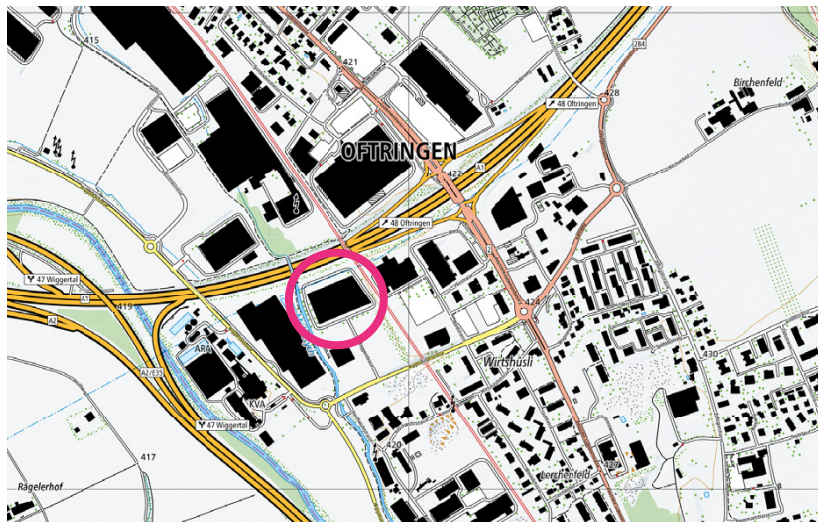

# Plan d'accès

### En voiture

Sortie d'autoroute Oftringen, direction «Luzern/ Zofingen» jusqu'au premier rond-point. Tourner ensuite à droite dans la Nigglishäuserstrasse (en direction de l'installation d'incinération des déchets et de la station d'épuration des eaux), puis dans la première rue (Roggenstrasse) après le passage

### En transports publics

Prendre le train pour Zofingue ou Olten. Continuer en bus jusqu'à la station «Oftringen, Wirtshüsli». Marcher pendant 350 m le long de la Nigglishäuserstrasse, puis tourner à droite dans la Roggenstrasse (130 m). Environ 6 minutes de marche .