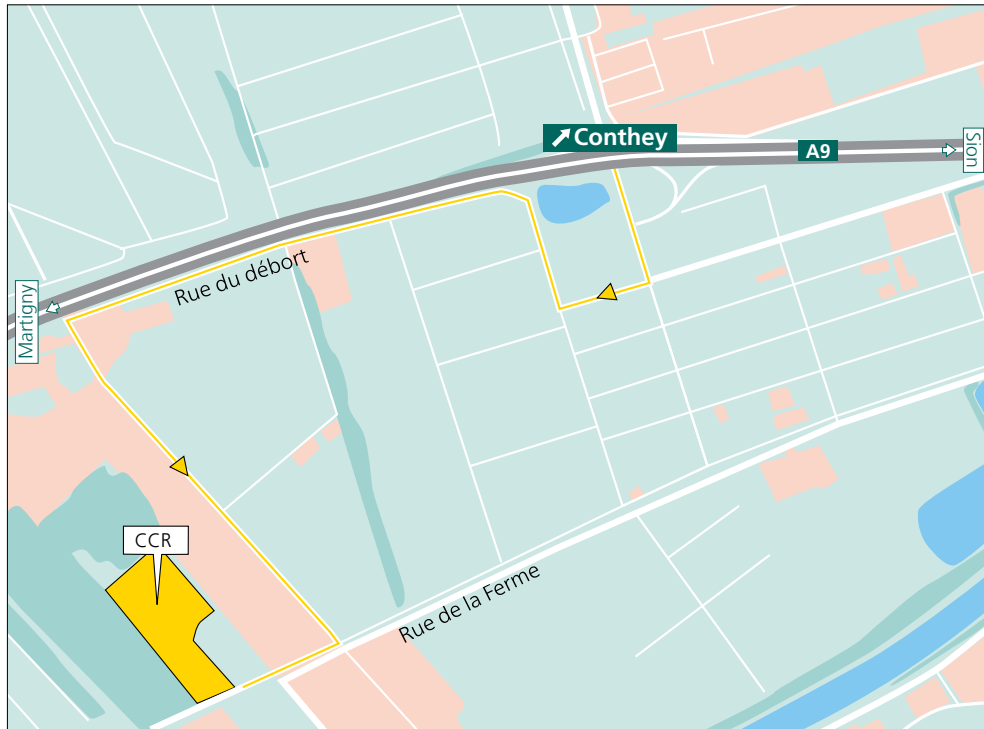

Centre colis régional de Vétroz

Plan d'accès

Itinéraire

En voiture

- Quitter l'autoroute à la sortie Conthey (A9).
- Prendre la bretelle direction sud.
- Tourner à droite sur la «route des Eterpys».
- Poursuivre sur la «route du Débort» (qui longe l'autoroute).
- Au carrefour, tourner à gauche sur la «route des Artisans» et continuer tout droit jusqu'au bâtiment Biofruits (le CCR se trouve à l'arrière de celui-ci).