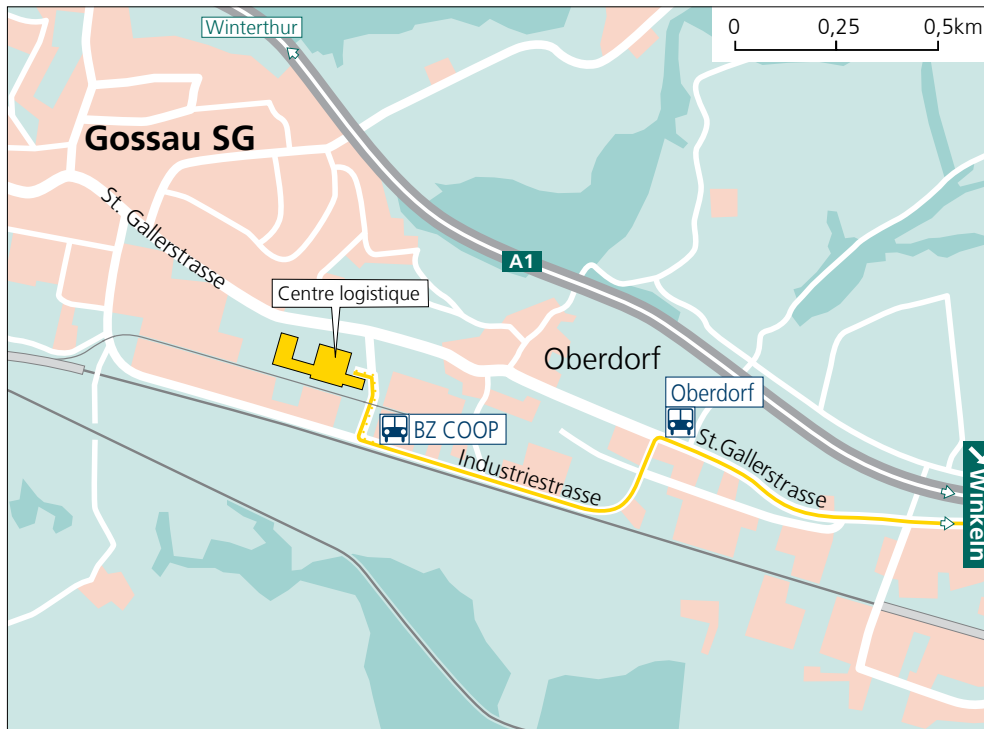

# Centre logistique de traitement du courrier de Gossau

## Plan d'accès

#### En voiture

Accès depuis St-Gall

- Prendre l'A1, puis la sortie n° 80 St. Gallen Winkeln en direction de Gossau Ost
- Continuer tout droit sur St. Gallerstrasse jusqu'à la zone industrielle / les centrales d'exploitation
- Tourner à gauche sur Industriestrasse jusqu'à la centrale d'exploitation Coop
- Prendre à droite sur Lagerstrasse
- Bifurquer à gauche vers le centre logistique de traitement du courrier de Gossau (SG)

Accès depuis Zurich

- Prendre l'A1, sortie n° 80 St. Gallen Winkeln, Industrie Gossau
- Tourner à droite sur Zürcherstrasse
- Continuer tout droit sur St. Gallerstrasse jusqu'à la zone industrielle / les centrales d'exploitation
- Tourner à gauche sur Industriestrasse jusqu'à la centrale d'exploitation Coop
- Prendre à droite sur Lagerstrasse
- Bifurquer à gauche vers le centre logistique de traitement du courrier de Gossau (SG)