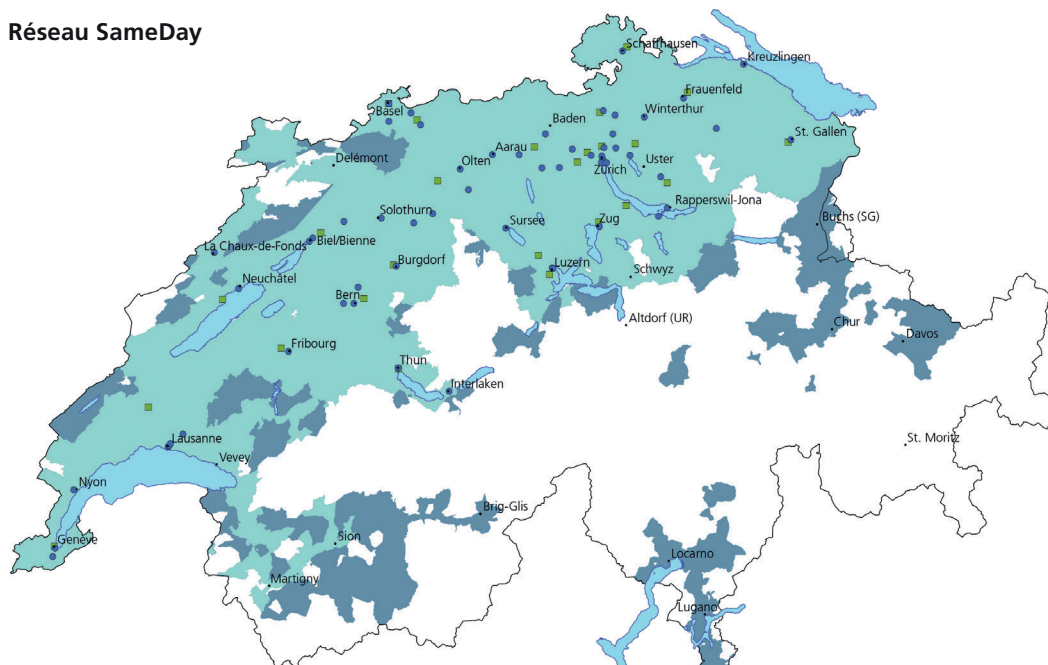

Toujours là quand ça presse

Votre client a besoin d'une distribution urgente? Vous devez immédiatement réacheminer des marchandises? Vous voulez surprendre vos clients par une distribution très rapide? Alors optez pour SameDay de la Poste.

En cas de dépôt à l'une des filiales pour le dépôt le matin (du lundi au vendredi) jusqu'au délai de dépôt correspondant, l'envoi arrive de manière ponctuelle à son destinataire entre 14h00 et 17h00 (SameDay après-midi) ou entre 16h30 et 21h00 (SameDay soir). Moyennant un supplément, les plages horaires courtes 16h30-18h00, 17h30-19h00, 18h30-20h00 et 19h30-21h00 sont également disponibles pour les zones de distribution définies.

Filiales de dépôt et délai de dépôt

85 filiales de dépôt acceptent les envois SameDay. Pour savoir où et jusqu'à quelle heure vous pouvez déposer votre envoi, consultez la page 2 ou rendez-vous sur www.poste.ch/sameday-depot

Destinations atteignables

La prestation SameDay après-midi couvre des destinations définies sur l'axe économique suisse. La prestation SameDay soir est possible pour 90% des ménages en Suisse. Consultez la page 3 pour savoir si votre destination est atteignable avec SameDay ou rendez-vous sur www.poste.ch/sameday-depot

Réseau SameDay

● Filiales   ■ Guichets pour clients commerciaux   Zone de distribution SameDay après-midi: Zone de distribution SameDay soir: +

LA POSTE