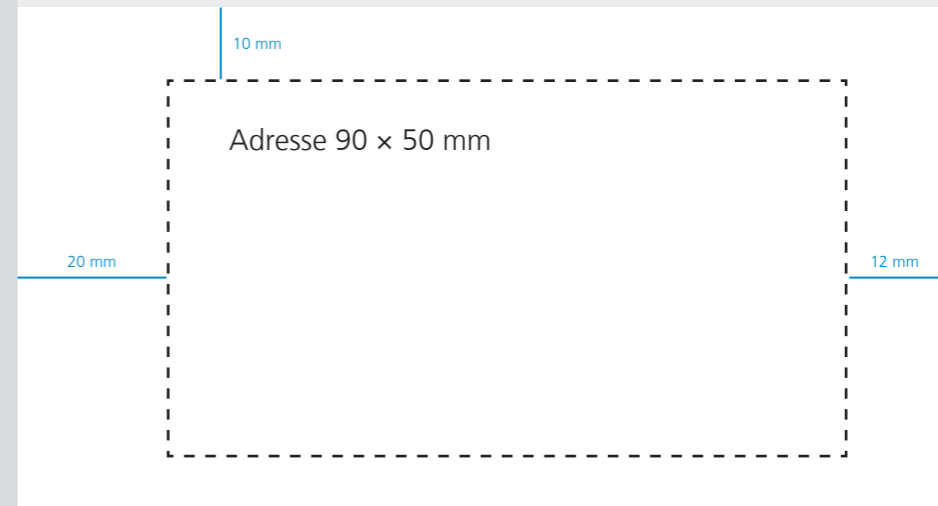

**Kuvert C4, Querformat ohne Fenster (324 × 229 mm)**  
**Enveloppe C4, format horizontal sans fenêtre (324 × 229 mm)**  
**Busta C4, formato orizzontale senza finestra (324 × 229 mm)**

**Absenderzone**  
(Werbung ist erlaubt)  
**Zone réservée à la mention de l'expéditeur**  
(peut contenir de la publicité)  
**Spazio riservato al mittente**  
(può essere utilizzato per pubblicità)

Frankierzone 74 × 38 mm  
Zone réservée à l'affranchissement 74 × 38 mm  
Spazio per l'affrancatura 74 × 38 mm

uneingeschrieben zurück | retour non recommandé | ritorno non raccomandato

**Codierzone 140 × 35 mm** (muss frei bleiben)  
**Zone de codage 140 × 35 mm** (doit rester libre)  
**Spazio per la codificazione 140 × 35 mm** (lasciare in bianco)