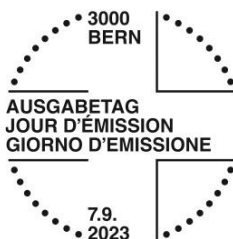

Francobolli speciali
175 anni della Costituzione federale

Nel 1848 nella Empire Saal del municipio dell'Äusserer Stand di Berna venne adottata la Costituzione federale.