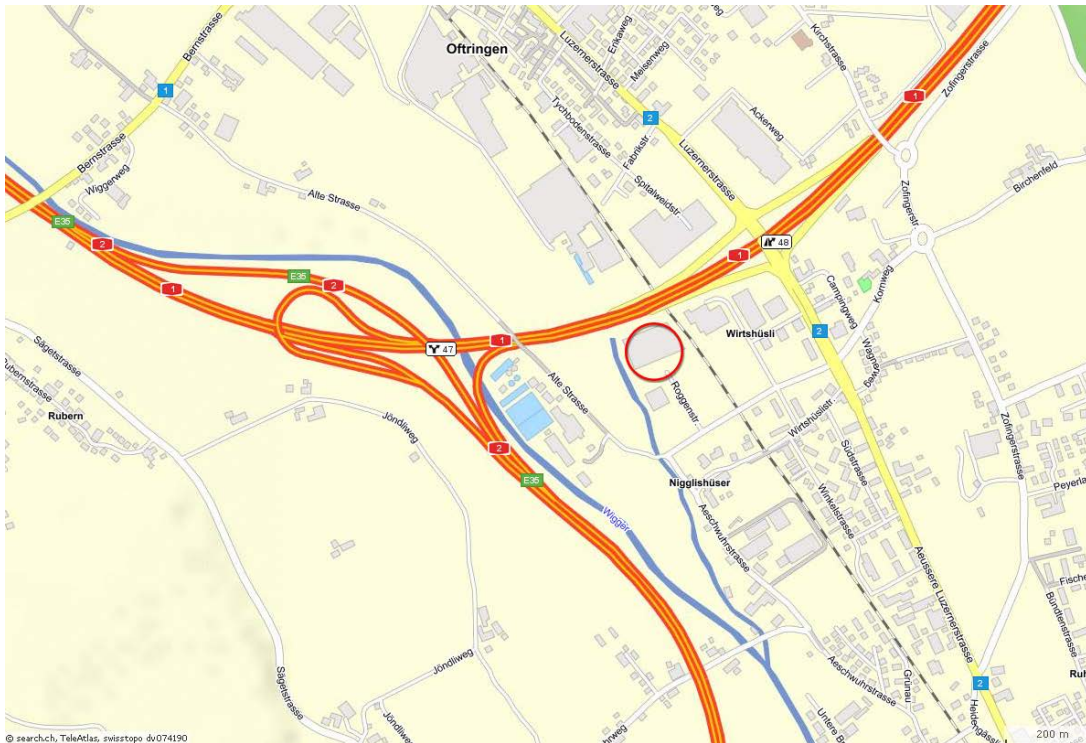

Logistikzentrum Oftringen

Anfahrtsplan

© search.ch, TeleAtlas, swisstopo dv074190

Link zu [map.search.ch](https://www.map.search.ch)

Post CH AG

PostLogistics
Logistikzentrum Oftringen
YellowCube
Roggenstrasse 5
4665 Oftringen

Tel: 058 667 76 30
(Kundencenter YellowCube)

Anfahrt mit dem Auto:

Autobahn-Ausfahrt Oftringen – Richtung
Luzern / Zofingen bis zum ersten Lichtsignal –
rechts in die Nigglihäuserstrasse abbiegen
(Richtung KVA + ARA) und nach der
Eisenbahnunterführung in die erste Strasse
(Roggenstrasse) abbiegen.