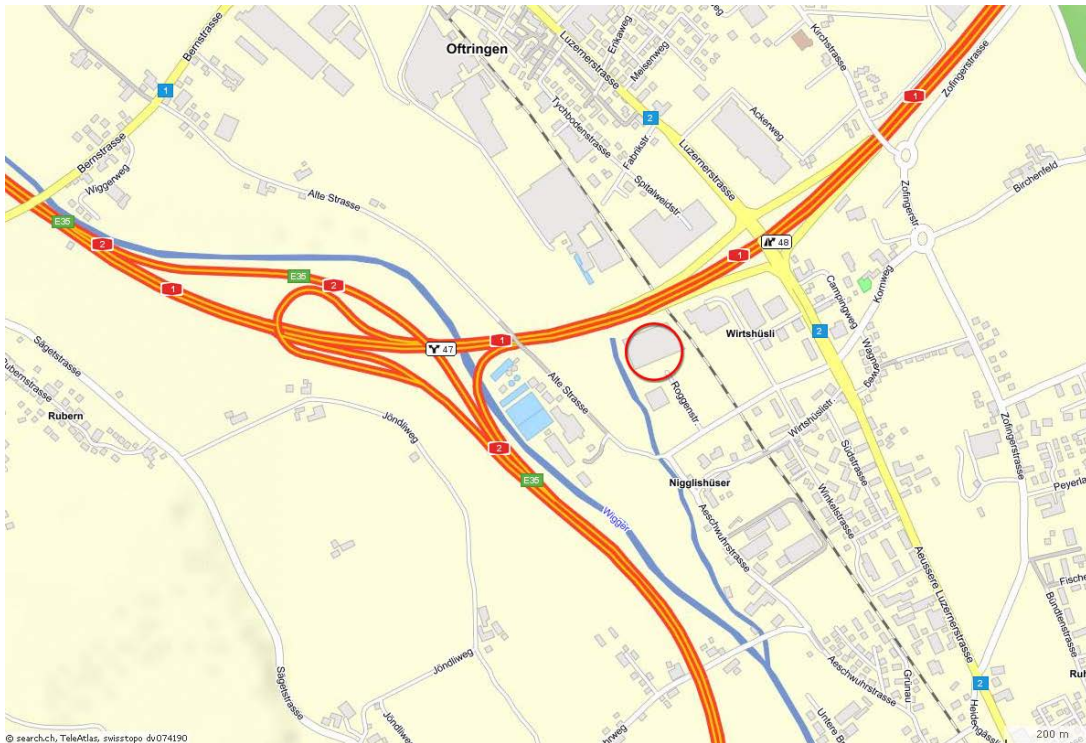

# Logistikzentrum Oftringen

## Anfahrtsplan

© search.ch, TeleAtlas, swisstopo dv074190

Link zu [map.search.ch](https://www.map.search.ch)

**Post CH AG**

PostLogistics

Logistikzentrum Oftringen

Roggenstrasse 5

4665 Oftringen

### **Anfahrt mit dem Auto:**

Autobahn-Ausfahrt Oftringen – Richtung Luzern / Zofingen bis zum ersten Lichtsignal – rechts in die Nigglihäuserstrasse abbiegen (Richtung KVA + ARA) und nach der Eisenbahnunterführung in die erste Strasse (Roggenstrasse) abbiegen.