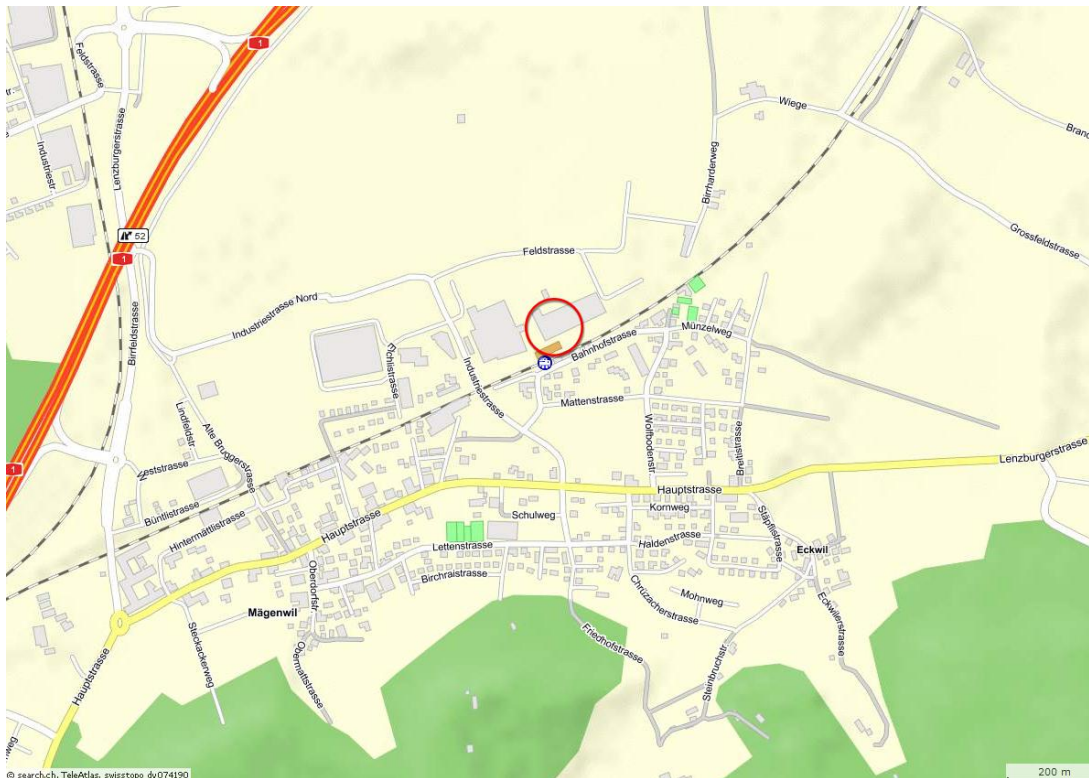

Logistikzentrum Mägenwil

Anfahrtsplan

Post CH AG

PostLogistics
Logistikzentrum Mägenwil
Almüsenacherstrasse 4
5506 Mägenwil

Tel: 0848 888 888 (Kundendienst)

Tel: 0800 825 800 (Abholung)

Tel: 0800 888 888 (Swiss-Kurier)

Anfahrt mit dem Auto:

Autobahn A1, Ausfahrt Mägenwil

Anfahrt mit dem Zug:

Regionalzug ab Wettingen (Lenzburg, Aarau)
bis Mägenwil

Link zu map.search.ch