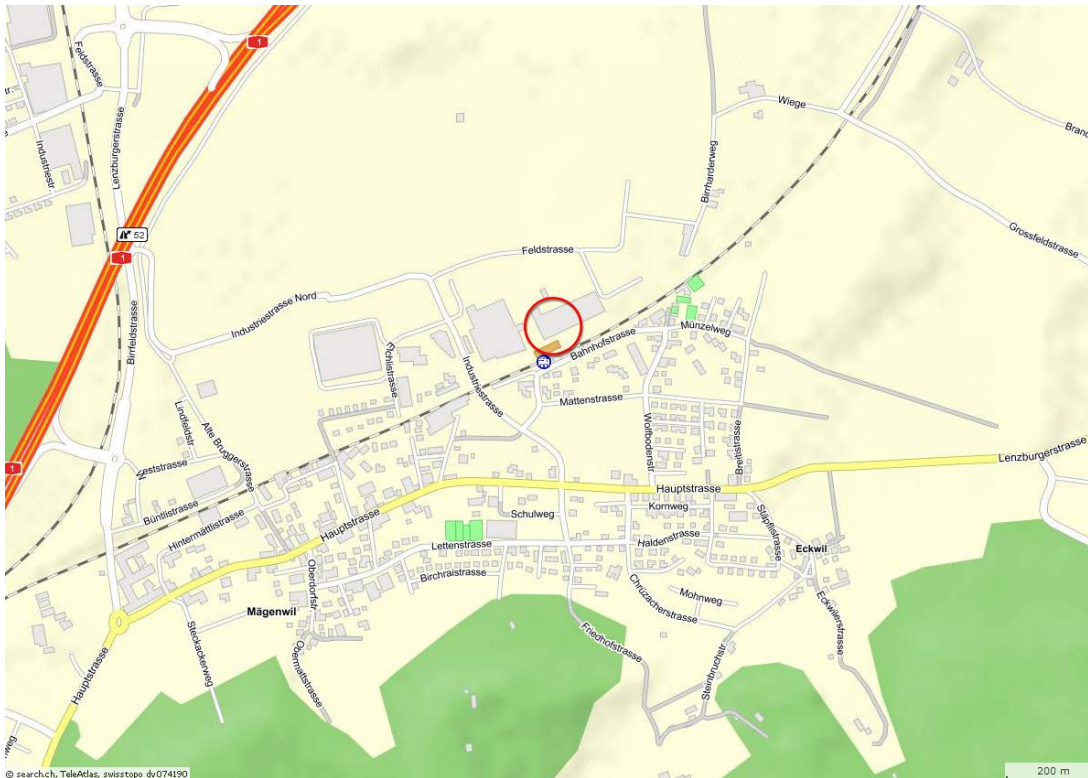

Logistikzentrum Mägenwil

Anfahrtsplan

Post CH AG

PostLogistics

Logistikzentrum Mägenwil

Almüsenacherstrasse 4

5506 Mägenwil

Tel: 0848 888 888 (Kundendienst)

Tel: 0800 825 800 (Abholung)

Tel: 0800 888 888 (Swiss-Kurier)

Anfahrt mit dem Auto:

Autobahn A1, Ausfahrt Mägenwil

Anfahrt mit dem Zug:

Regionalzug ab Wettingen (Lenzburg, Aarau)
bis Mägenwil

Link zu map.search.ch