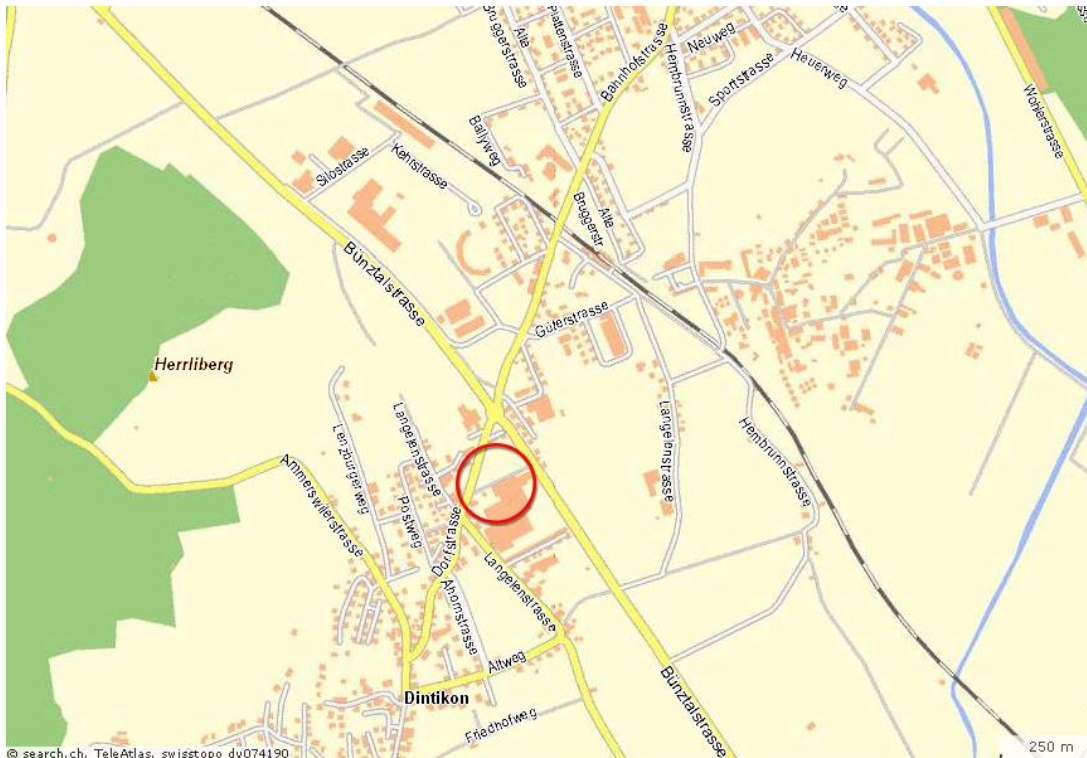

Logistikzentrum Dintikon

Anfahrtsplan

**Post CH AG**

PostLogistics

Logistikzentrum Dintikon

Lagerstrasse 12

5606 Dintikon

Tel: 058 448 65 92**Anfahrt mit dem Auto:**

Autobahn A1, Ausfahrt Lenzburg, linke Fahrspur Richtung Wohlen, beim Rotlicht links abbiegen, nach ca. 4km die 2. Ausfahrt im Kreis nehmen, direkt nach dem Kreis führt eine Einfahrt zum Gelände des Logistikzentrums. Besucherparkplätze rechts benutzen.

Anfahrt mit ÖV:

Bahnhof Dottikon, Bus bis Dorfstrasse Dintikon, retour entlang der Dorfstrasse, ca. 300m rechts über das Areal des Logistikzentrums bis zum Haupteingang. Fussweg ca. 10 Minuten.

Link zu map.search.ch