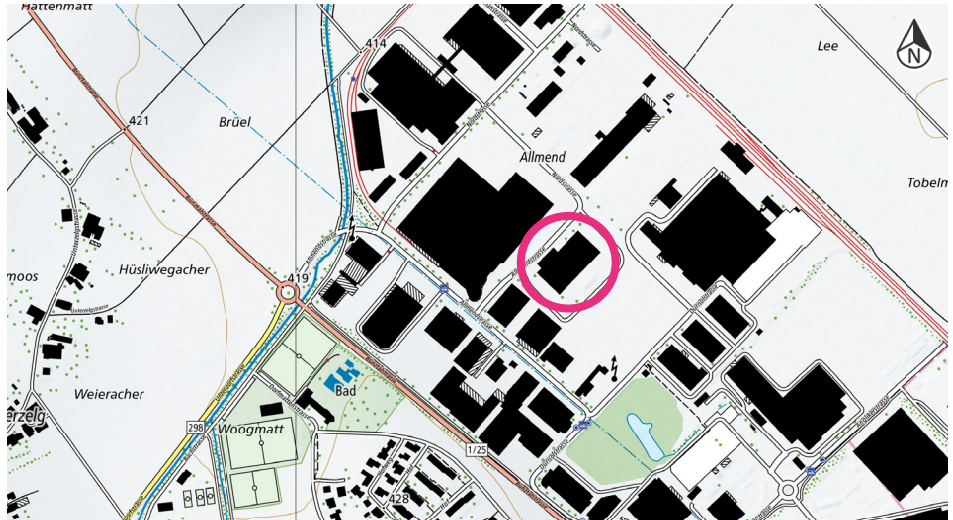

# Anfahrtsplan

### Anfahrt mit dem Auto

Autobahn A1, Ausfahrt «Lenzburg», linke Fahrspur Richtung Wohlen. Geradeaus. Beim 3. Kreisell 3. Ausfahrt Richtung «Industrie Villmergen, Allmendstrasse» folgen bis Einfahrt Post links, nach ca. 80 m rechts Nr. 8. Bitte Besucherparkplätze benutzen.

### Anfahrt mit ÖV

Bahnhof Wohlen AG, Bus 3 bis Endhaltestelle «Wohlen AG, Planzer». Der Allmendstrasse weiter folgen. Erste Strasse links. Nach ca. 80 m liegt rechts die Allmendstrasse 8. Fussweg ca. 5 Minuten.