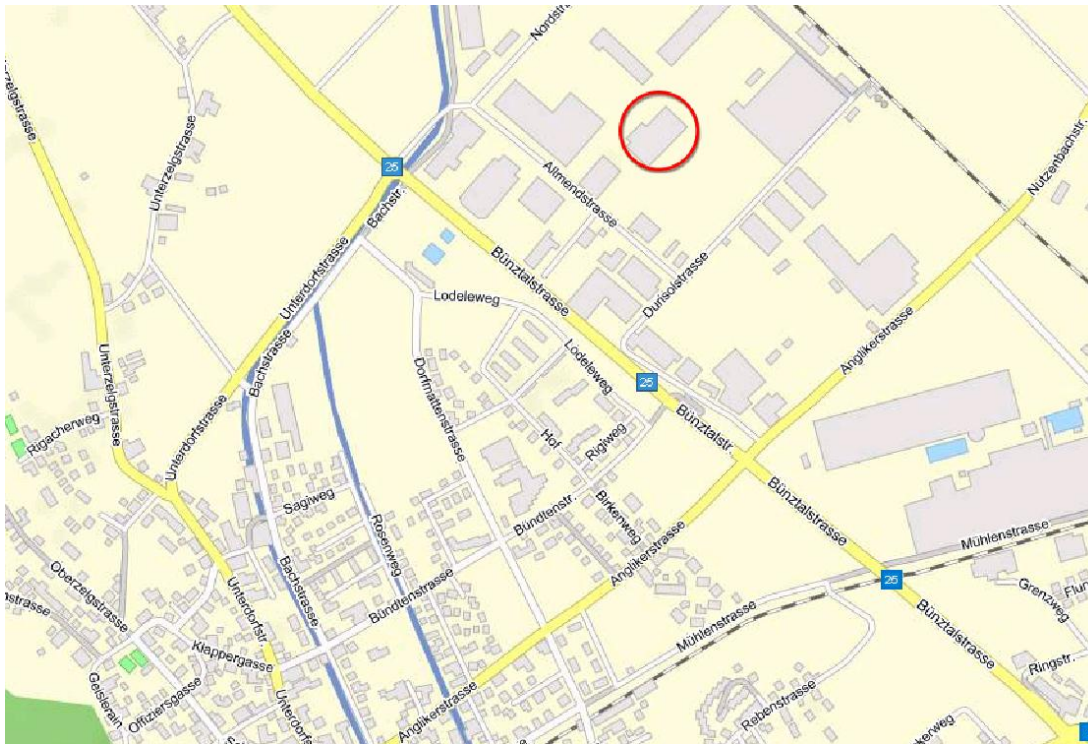

# Logistikzentrum Villmergen

## Anfahrtsplan

Link zu [map.search.ch](https://www.map.search.ch)

#### **Anfahrt mit dem Auto:**

Autobahn A1, Ausfahrt Lenzburg, linke Fahrspur Richtung Wohlen, beim Rotlicht links abbiegen, geradeaus, beim 2. Kreisel 3. Ausfahrt nehmen, Allmendstrasse folgen, 2x links, nach ca. 80m rechts Nr. 8. Besucherparkplätze benutzen.

#### **Anfahrt mit ÖV:**

Bahnhof Wohlen, Bus bis Planzer Villmergen, rechts der Allmendstrasse entlang gehen, erste links ca. 80m, dann rechts Nr. 8. Fussweg ca. 5 Minuten.