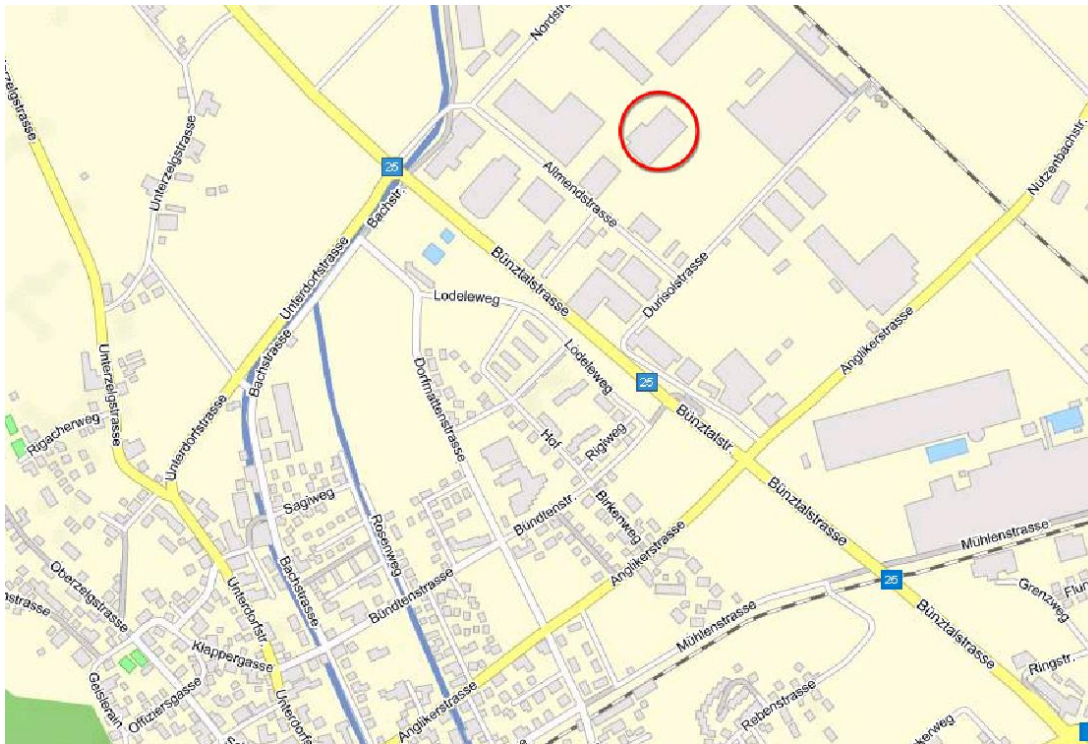

# Logistikzentrum Villmergen

## Anfahrtsplan

Link zu [map.search.ch](https://www.map.search.ch)

#### **Anfahrt mit dem Auto:**

Autobahn A1, Ausfahrt Lenzburg, linke Fahrspur Richtung Wohlen, beim Rotlicht links abbiegen, geradeaus, beim 2. Kreisell 3. Ausfahrt nehmen, Allmendstrasse folgen, 2x links, nach ca. 80m rechts Nr. 8. Besucherparkplätze benutzen.

#### **Anfahrt mit ÖV:**

Bahnhof Wohlen, Bus bis Planzer Villmergen, rechts der Allmendstrasse entlang gehen, erste links ca. 80m, dann rechts Nr. 8. Fussweg ca. 5 Minuten.