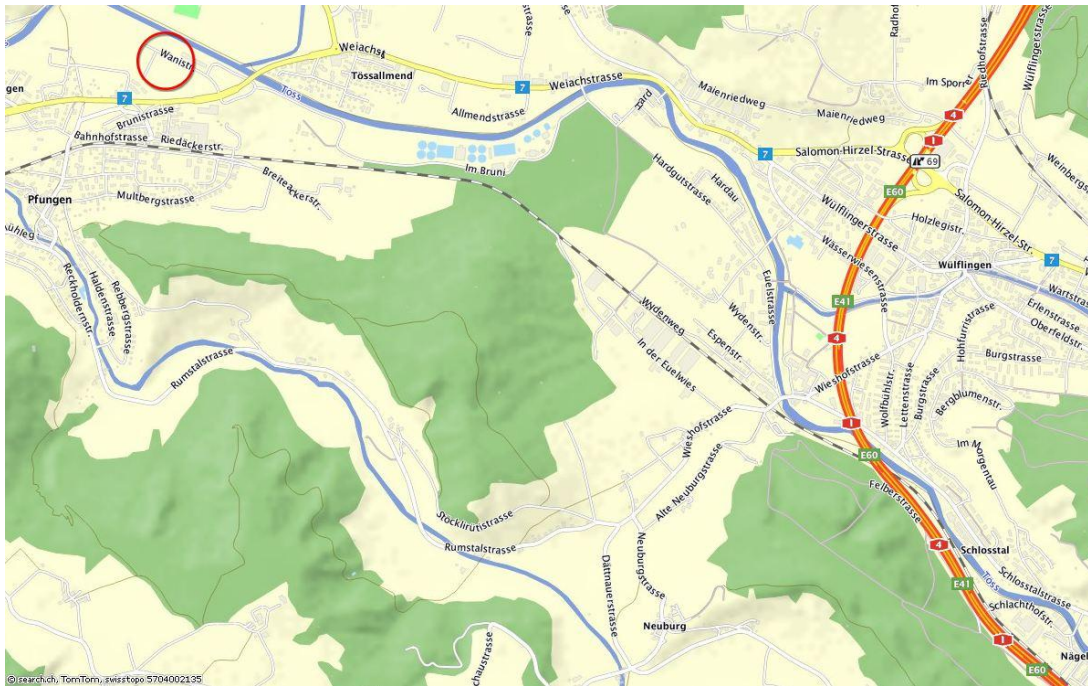

Logistikzentrum Pfungen

Anfahrtsplan

Post CH AG
PostLogistics
Logistikzentrum Pfungen
Wanistrasse 5
8422 Pfungen

Tel: 0848 754 754

Anfahrt mit dem Auto:

Autobahn A1, Ausfahrt 69 Wülflingen links in Richtung Basel/Embrach verlassen. Auf der Wülflinger- bzw. Weiacherstrasse 3,5 km bis Ortseinfahrt Pfungen fahren. Circa 50 Meter nach der Töss-Brücke rechts in die Wanistrasse abbiegen und bis zum hintersten Gebäude fahren.

Link zu [map.search.ch](https://www.map.search.ch)