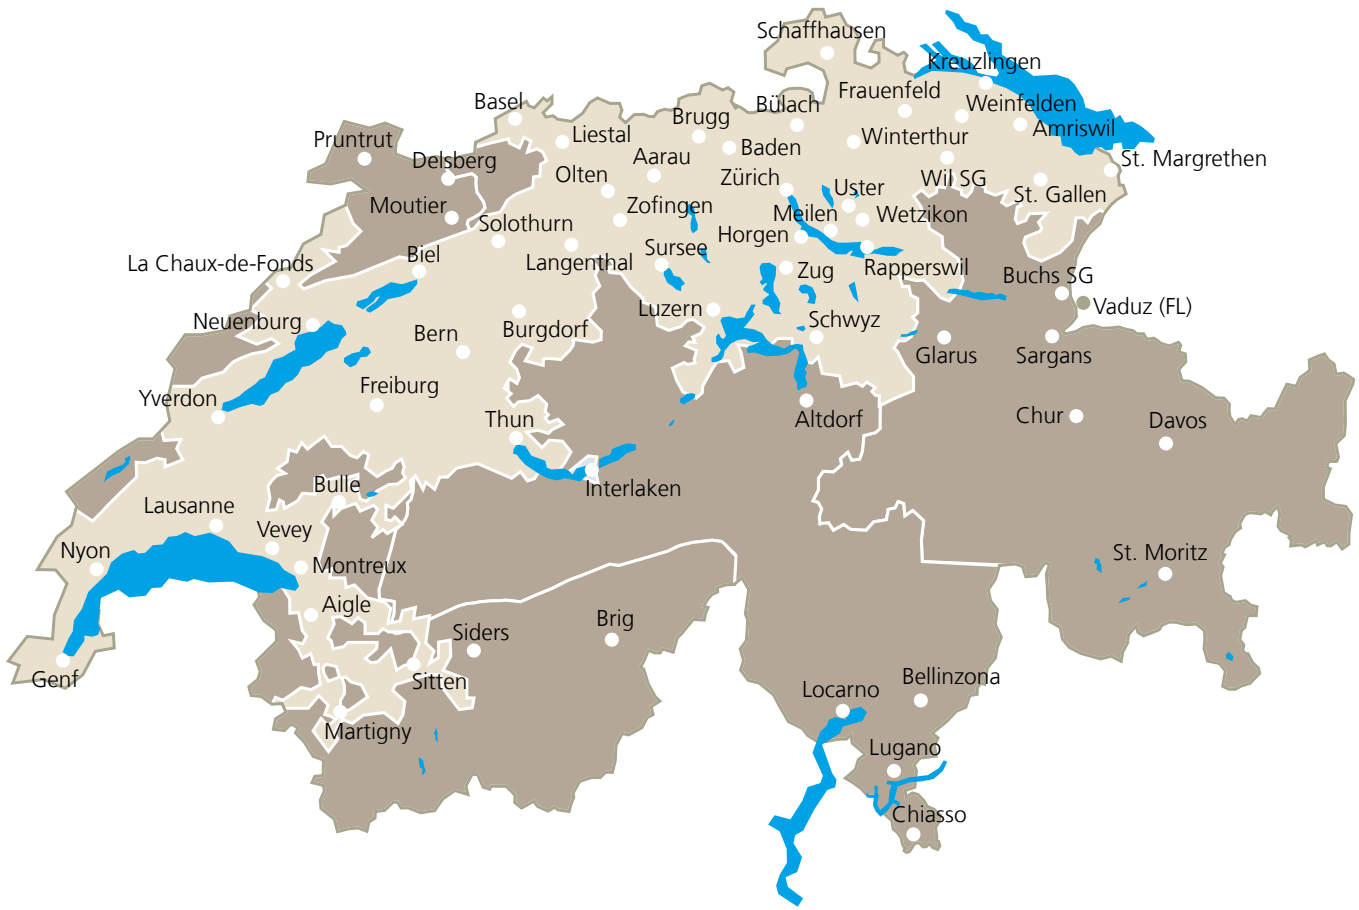

Swiss-Kurier «Blitz» im Mittelland

Annahme Swiss-Kurier «Blitz» (Montag bis Freitag)
Swiss-Kurier-«Blitz»-Sendungen werden an ausgewählten Annahmestellen in diesen Postleitzahlengebieten angenommen: 2500–3800, 4502–4528

Die detaillierten Informationen finden Sie unter:
www.post.ch/annahme-swiss-kurier-blitz