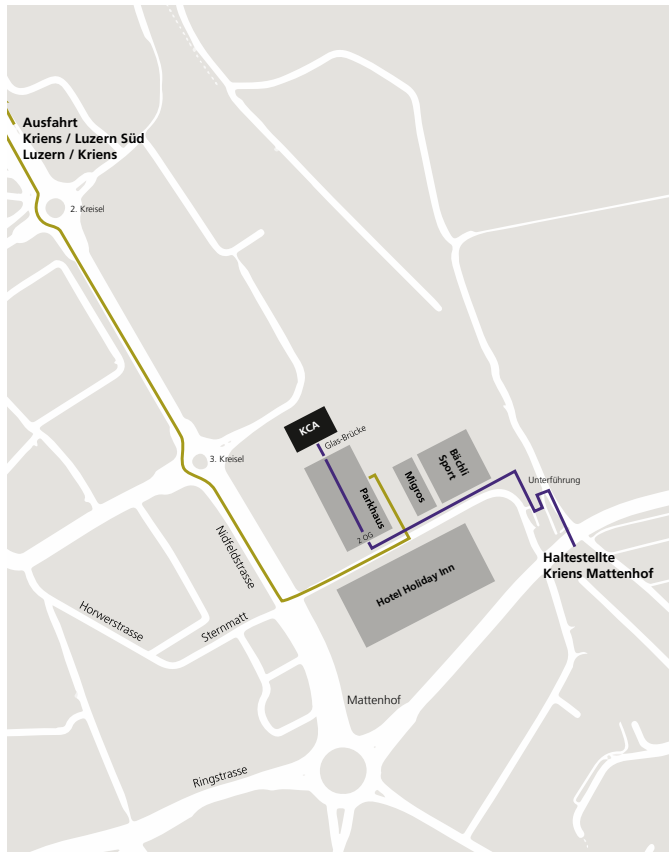

Kompetenzcenter Adressen

Lageplan und Wegbeschreibung

Eingang «Parkhaus Mattenhof» (zu Fuss zu Treppe/Lift)

Mit den öffentlichen Verkehrsmitteln

Lila Wegführung im Plan

Ab Luzern Bahnhof:

- S-Bahn S5 Richtung «Giswil» oder S4 Richtung «Stans»
- Zwei Haltestellen bis **Kriens Mattenhof**
- Zu Fuss Richtung Luzern und die Unterführung nehmen
- Nach der Migros in der Mitte des «Parkhaus Mattenhof» der Beschriftung «Kasse» folgen und in das Parkhaus gehen (siehe Foto)
- Mit dem Lift/Treppe in den 2. Stock
- Das Parkhaus durchqueren (nicht die Rampe hoch sondern auf dem Stockwerk bleiben)
- Über die (Glas-)Brücke gelangen Sie in das angrenzende Gebäude, wo sich das Kompetenzcenter Adressen befindet
- Bitte rechts neben der Türe klingeln

Anreise mit dem Auto

Olive Wegführung im Plan

Autobahn A2, von Luzern in Richtung Gotthard

- Ausfahrt Kriens / Luzern-Süd
- Nach der Ausfahrt Richtung Allmend / Industrie / Horw
- Beim ersten und zweiten Kreisell geradeaus
- Beim dritten Kreisell noch ca. 80 m geradeaus und dann in die Einfahrt Parkhaus «Mattenhof» links abbiegen
- Parkieren Sie im zweiten Stock
- Über die (Glas-)Brücke gelangen Sie in das angrenzende Gebäude, wo sich das Kompetenzcenter Adressen befindet
- Bitte rechts neben der Türe klingeln

Autobahn A2, von Süden in Richtung Luzern

- Ausfahrt Luzern / Kriens
- Rechts halten, Beschilderung in Richtung Kriens folgen
- Rechts abbiegen auf die Arsenalstrasse
- Beim ersten und zweiten Kreisell geradeaus
- Beim dritten Kreisell noch ca. 80 m geradeaus und dann in die Einfahrt Parkhaus «Mattenhof» links abbiegen
- Parkieren Sie im zweiten Stock
- Über die (Glas-)Brücke gelangen Sie in das angrenzende Gebäude, wo sich das Kompetenzcenter Adressen befindet
- Bitte rechts neben der Türe klingeln