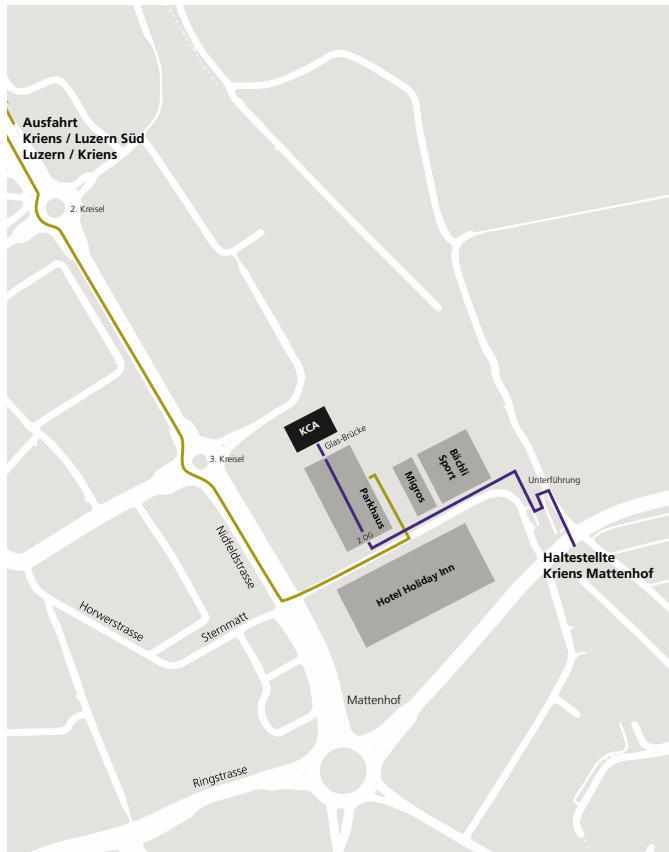

Kompetenzcenter Adressen

Lageplan und Wegbeschreibung

Eingang «Parkhaus Mattenhof» (zu Fuss zu Treppe/Lift)

Mit den öffentlichen Verkehrsmitteln

Lila Wegführung im Plan

Ab Luzern Bahnhof:

- S-Bahn S5 Richtung «Giswil» oder S4 Richtung «Stans»
- Zwei Haltestellen bis **Kriens Mattenhof**
- Zu Fuss Richtung Luzern und die Unterführung nehmen
- Nach der Migros in der Mitte des «Parkhaus Mattenhof» der Beschriftung «Kasse» folgen und in das Parkhaus gehen (siehe Foto)
- Mit dem Lift/Treppe in den 2. Stock
- Das Parkhaus durchqueren (nicht die Rampe hoch sondern auf dem Stockwerk bleiben)
- Über die (Glas-)Brücke gelangen Sie in das angrenzende Gebäude, wo sich das Kompetenzcenter Adressen befindet
- Bitte rechts neben der Türe klingeln

Anreise mit dem Auto

Olive Wegführung im Plan

Autobahn A2, von Luzern in Richtung Gotthard

- Ausfahrt Kriens / Luzern-Süd
- Nach der Ausfahrt Richtung Allmend / Industrie / Horw
- Beim ersten und zweiten Kreisel geradeaus
- Beim dritten Kreisel noch ca. 80 m geradeaus und dann in die Einfahrt Parkhaus «Mattenhof» links abbiegen
- Parkieren Sie im zweiten Stock
- Über die (Glas-)Brücke gelangen Sie in das angrenzende Gebäude, wo sich das Kompetenzcenter Adressen befindet
- Bitte rechts neben der Türe klingeln

Autobahn A2, von Süden in Richtung Luzern

- Ausfahrt Luzern / Kriens
- Rechts halten, Beschilderung in Richtung Kriens folgen
- Rechts abbiegen auf die Arsenalstrasse
- Beim ersten und zweiten Kreisel geradeaus
- Beim dritten Kreisel noch ca. 80 m geradeaus und dann in die Einfahrt Parkhaus «Mattenhof» links abbiegen
- Parkieren Sie im zweiten Stock
- Über die (Glas-)Brücke gelangen Sie in das angrenzende Gebäude, wo sich das Kompetenzcenter Adressen befindet
- Bitte rechts neben der Türe klingeln