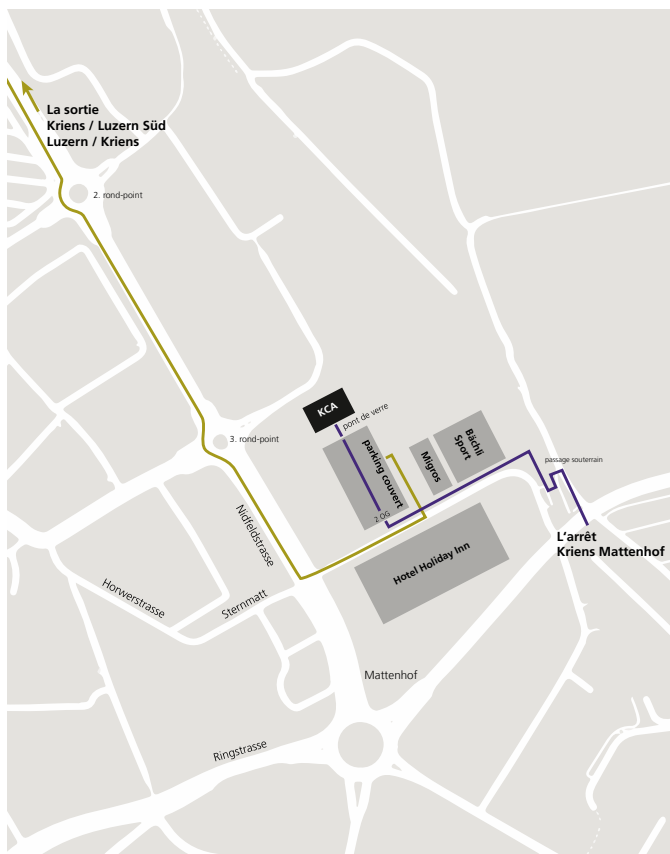

## Plan de situation et itinéraire

Entrée du «Parkhaus Mattenhof» (à pied vers l'escalier / l'ascenseur)

### Avec les transports publics

Tracé violet sur le plan

#### Depuis la gare de Lucerne

- Prendre le S-Bahn S5 en direction de «Giswil» ou S4 en direction de «Stans»
- Parcourir deux arrêts jusqu'à Kriens Mattenhof
- Continuer à pied en suivant la direction Lucerne, puis prendre le passage souterrain
- Après la Migros, au milieu du parking «Parkhaus Mattenhof», suivre l'inscription «Kasse» (caisse) et entrer dans le parking (voir photo)
- Prendre l'ascenseur / l'escalier jusqu'au 2<sup>e</sup> niveau
- Traverser le parking (ne pas s'engager sur la rampe mais rester à ce niveau)
- Prendre la passerelle (en verre) pour accéder au bâtiment attendant, où se trouve le Centre de compétences Adresses
- Prière de sonner près de la porte, à droite

### Accès en voiture

Tracé vert olive sur le plan