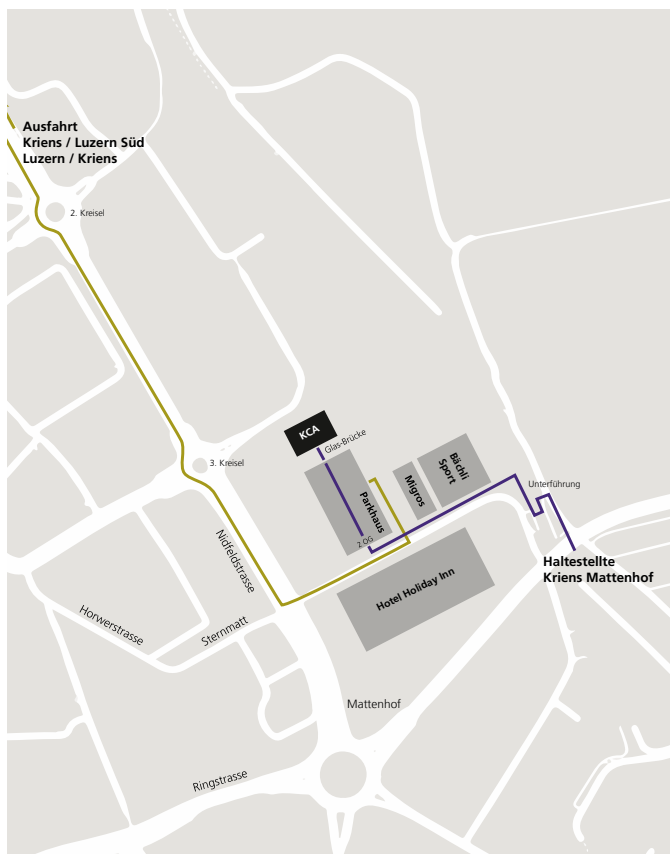

## Lageplan und Wegbeschreibung

Eingang «Parkhaus Mattenhof» (zu Fuss zu Treppe/Lift)

### Mit den öffentlichen Verkehrsmitteln

Lila Wegführung im Plan

#### Ab Luzern Bahnhof:

- S-Bahn S5 Richtung «Giswil» oder **S4** Richtung «Stans»
- Zwei Haltestellen bis **Kriens Mattenhof**
- Zu Fuss Richtung Luzern und die Unterführung nehmen
- Nach der Migros in der Mitte des «Parkhaus Mattenhof» der Beschriftung «Kasse» folgen und in das Parkhaus gehen (siehe Foto)
- Mit dem Lift/Treppe in den 2. Stock
- Das Parkhaus durchqueren (nicht die Rampe hoch sondern auf dem Stockwerk bleiben)
- Über die (Glas-)Brücke gelangen Sie in das angrenzende Gebäude, wo sich das Kompetenzcenter Adressen befindet
- Bitte rechts neben der Türe klingeln

#### Autobahn A2, von Luzern in Richtung Gotthard

- Ausfahrt Kriens / Luzern-Süd
- Nach der Ausfahrt Richtung Allmend / Industrie / Horw
- Beim ersten und zweiten Kreisel geradeaus
- Beim dritten Kreisel noch ca. 80 m geradeaus und dann in die Einfahrt Parkhaus «Mattenhof» links abbiegen
- Parkieren Sie im zweiten Stock
- Über die (Glas-)Brücke gelangen Sie in das angrenzende Gebäude, wo sich das Kompetenzcenter Adressen befindet
- Bitte rechts neben der Türe klingeln