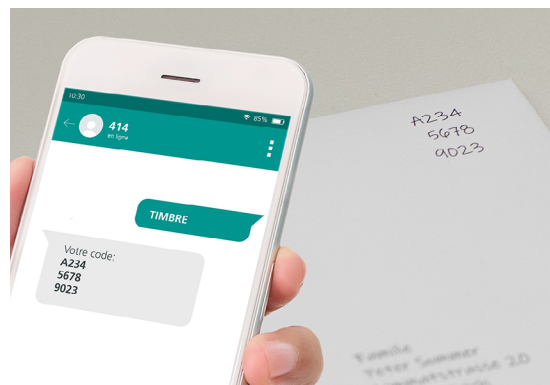

TIMBRE-POSTE SMS

SIMPLE, RAPIDE, 24 HEURES SUR 24

C'est très simple:

1. Envoyez «Timbre» par SMS au 414
2. Inscrivez le code reçu en haut à droite de l'enveloppe
3. Postez votre lettre et hop, c'est parti!

Vos avantages

- Un envoi pratique et ce à tout moment de la journée
- Des timbres-poste disponibles 7 jours/7 et 24 heures/24
- Aucun enregistrement nécessaire
- Une distribution le lendemain en cas de dépôt à temps

Offres proposées

Les courriers affranchis avec un timbre-poste SMS sont distribués le jour ouvrable suivant (lu-sa) à condition que la lettre soit postée à temps. Heure limite: dépôt du courrier dans la boîte aux lettres avant la dernière levée pour le Courrier A, ou remise au guichet de la Poste jusqu'à 18h30 ou avant la fermeture réglementaire du guichet. Pour les offices de poste bénéficiant d'horaires d'ouverture en soirée prolongés, dépôt possible jusqu'à l'heure limite fixée pour le Courrier A.