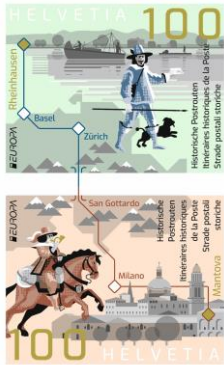

EUROPA – Strade postali storiche

Berna, la capitale, come crocevia di itinerari.