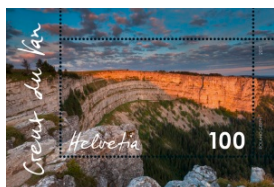

Bitte kennzeichnen Sie - wenn gewünscht - Ihre Stempelaufträge deutlich mit **«Ortsstempel»**.

Ausgabe

Ortsstempel

Bemerkungen

Sonderblock

Typische Schweizer
Landschaft –
Creux du Van

Mit dem Auto gelangt man ab Couvet im Val-de-Travers zum oberen Rand des Felsenkessels.

Ausgabe

Ortsstempel

Bemerkungen

Sondermarken

Sondermarken und Bildpostkarten

Emoji

Sonnenbrille

Kaspar Eigensatz der Gestalter der Sondermarken «Emoji» arbeitet in Bern.