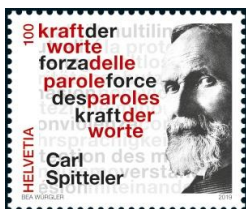

**Zebra**

**Flamingo**

**Erdmännchen**

Sondermarke  
**1000 Jahre Basler Münster**

Am 11. Oktober 1019 wurde in Basel ein heute als «Heinrichs-Münster» bezeichneter Sakralbau geweiht. Anwesend war neben zahlreichen Bischöfen auch der Stifter dieser Kirche, Kaiser Heinrich II. Das Basler Münster ist auch auf dem Werbestempel von 4001 Basel zu sehen

**Dunkles Bier**

Sondermarke  
**Carl Spitteler 100 Jahre  
Literaturnobelpreis 1919–2019**

Der 1845 im basellandschaftlichen Liestal geborene Carl Spitteler hat als Romanschriftsteller, Dichter und Feuilletonist ein eindrückliches literarisches Werk geschaffen. Vor 100 Jahren erhielt Carl Spitteler als erster und bisher einziger Schweizer den Nobelpreis für Literatur.