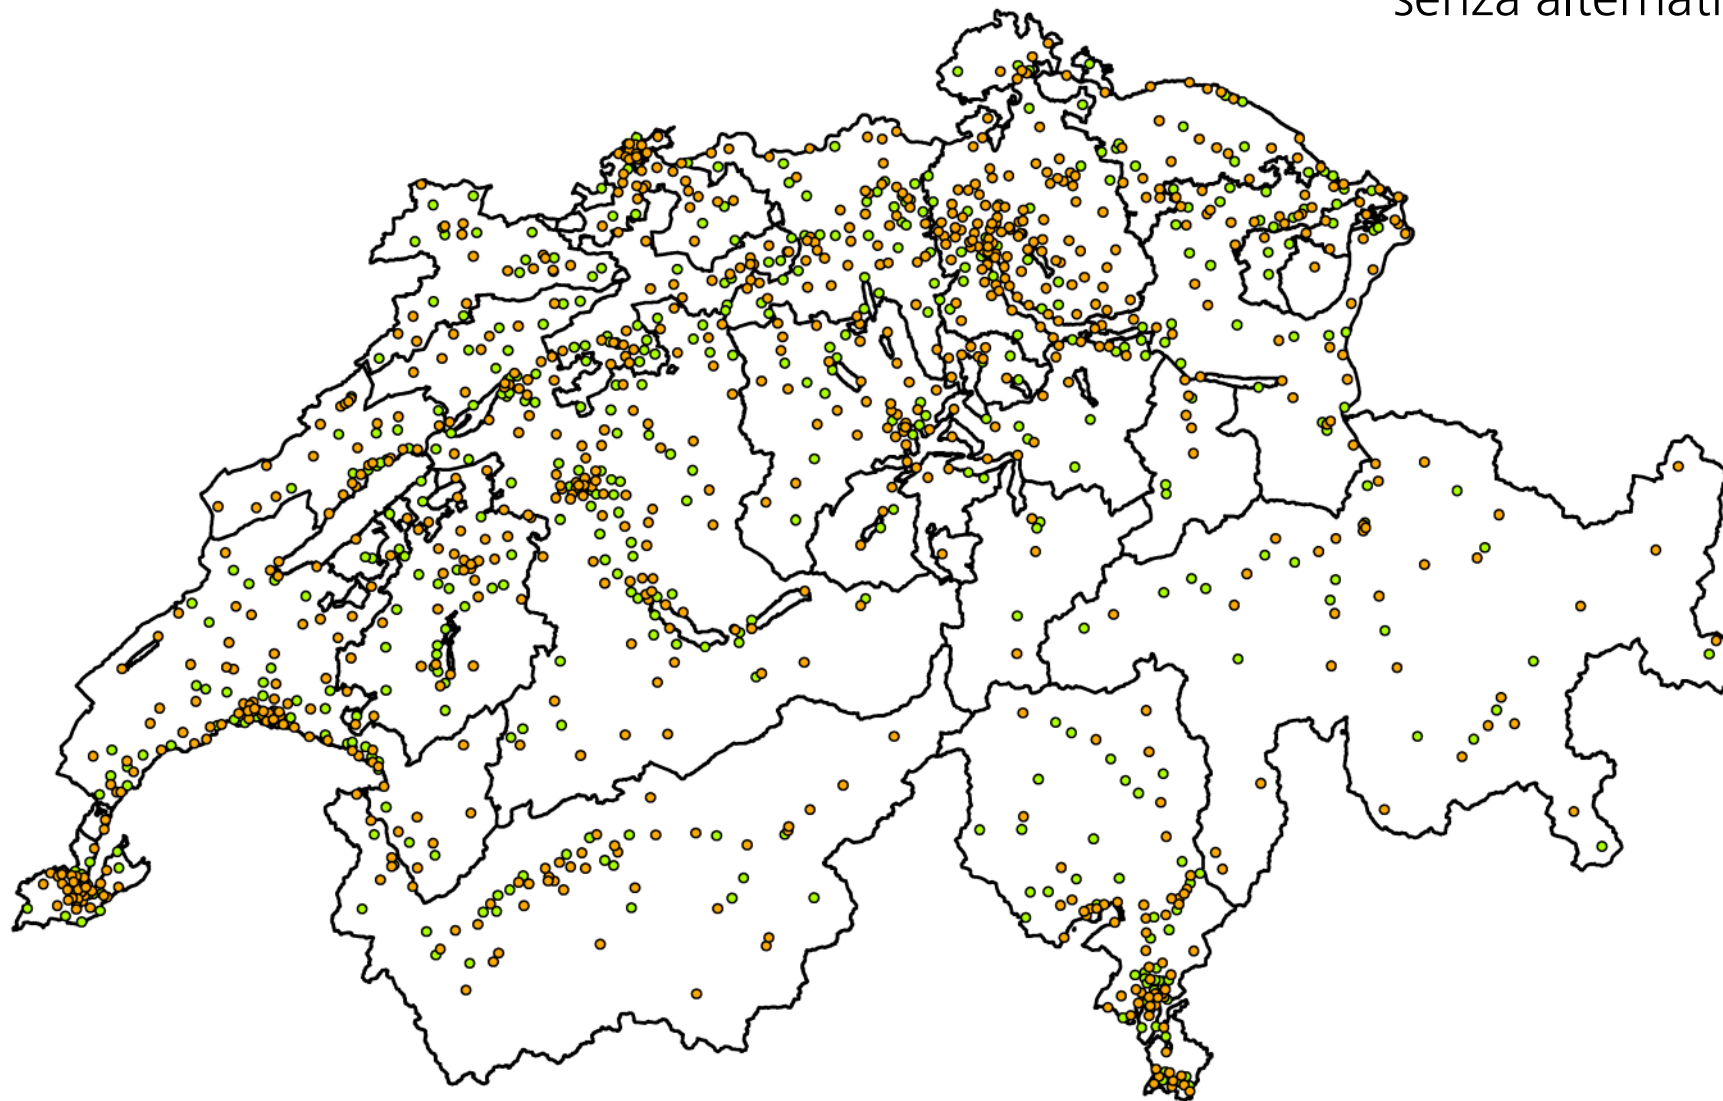

LA RETE POSTALE DEL FUTURO

765 UFFICI POSTALI GARANTITI FINORA

Rete prevista: 800-900
uffici postali

LA RETE POSTALE DEL FUTURO

ALTRI 459 UFFICI SOTTOPOSTI A VERIFICA

Nessuna chiusura
senza alternativa

LA RETE POSTALE DEL FUTURO

941 AGENZIE ESISTENTI O PIANIFICATE

I clienti e i partner apprezzano
il formato di agenzia

LA RETE POSTALE DEL FUTURO

PRESENTE OVUNQUE GRAZIE AI 1300 SERVIZI A DOMICILIO

360 ulteriori punti di accesso

LA RETE POSTALE DEL FUTURO

LA POSTA AMPLIA NETTAMENTE LA RETE

Entro la fine del 2020:

- 800-900 uffici postali
- 1200-1300 agenzie
- 1300 servizi a domicilio
- 500-700 punti di accesso alternativi e punti clienti commerciali

**Totale: oltre 4200
punti di accesso**