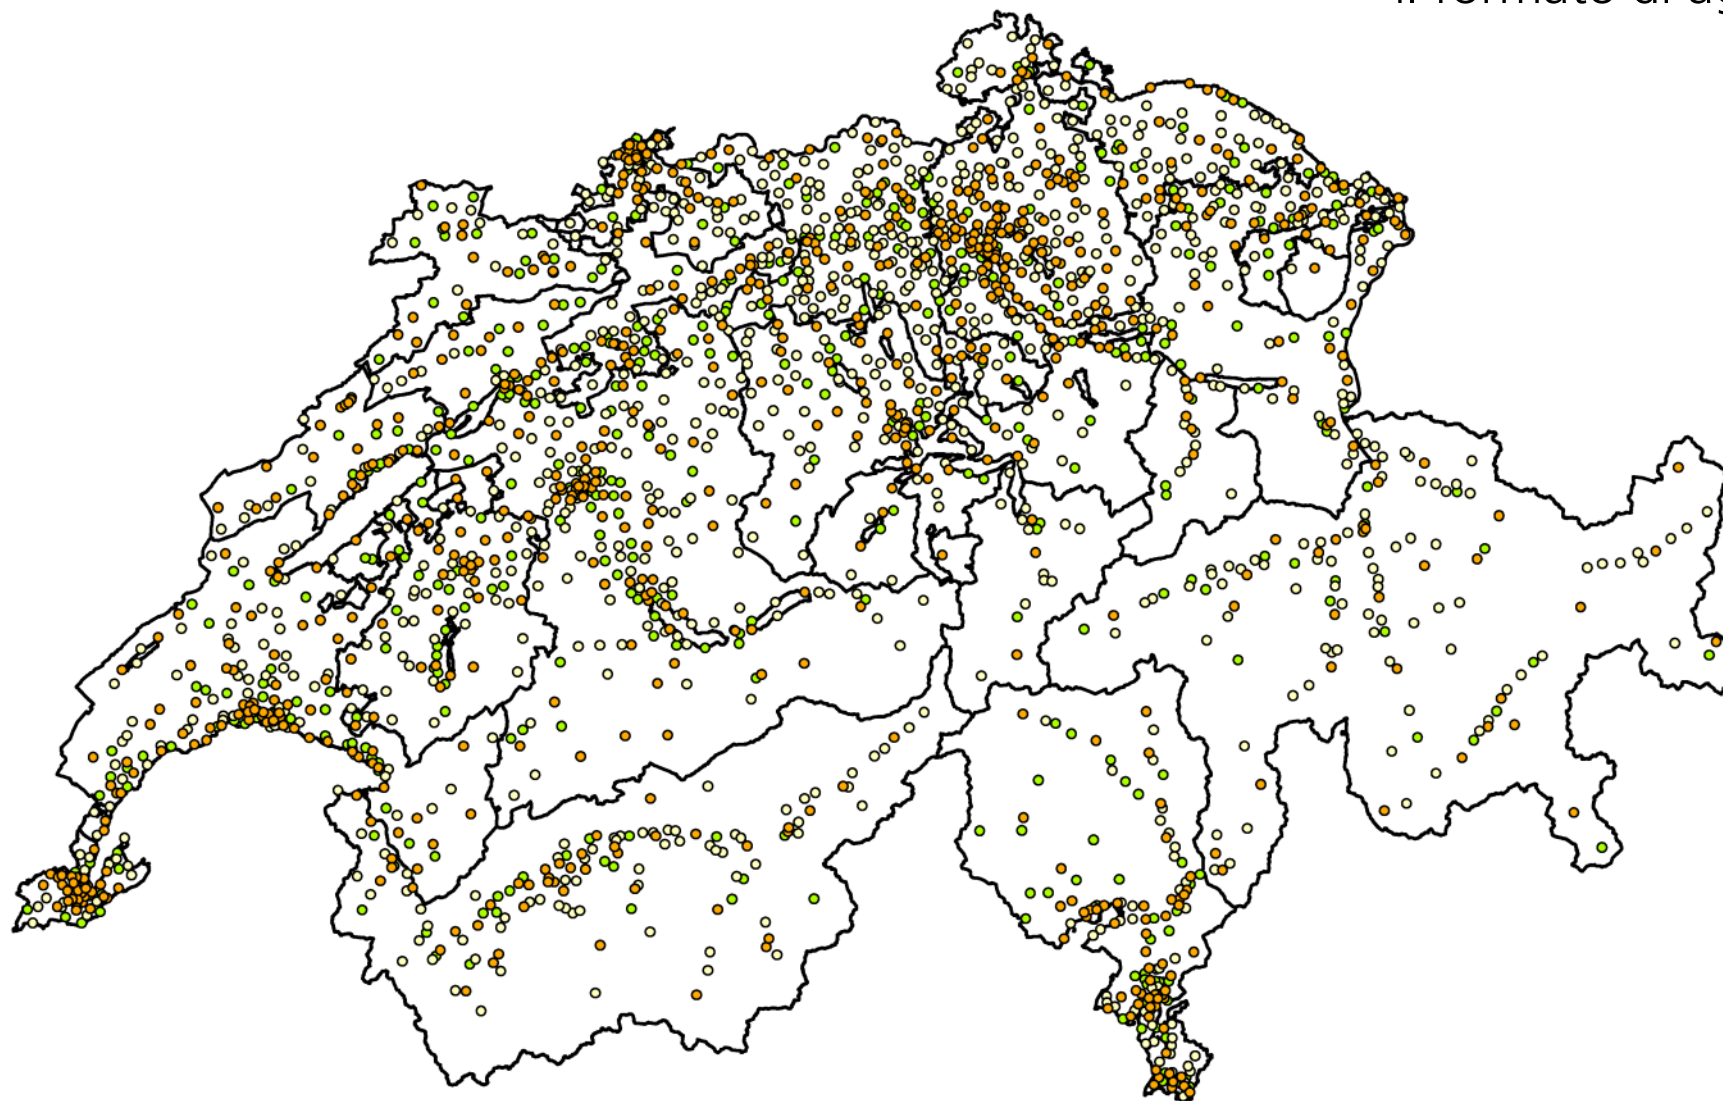

LA RETE POSTALE DEL FUTURO

765 UFFICI POSTALI GARANTITI FINORA

Rete prevista: 800-900
uffici postali

LA RETE POSTALE DEL FUTURO

ALTRI 459 UFFICI SOTTOPOSTI A VERIFICA

Nessuna chiusura
senza alternativa

LA RETE POSTALE DEL FUTURO

941 AGENZIE ESISTENTI O PIANIFICATE

I clienti e i partner apprezzano
il formato di agenzia

LA RETE POSTALE DEL FUTURO

PRESENTE OVUNQUE GRAZIE AI 1300 SERVIZI A DOMICILIO

360 ulteriori punti di accesso

LA RETE POSTALE DEL FUTURO

LA POSTA AMPLIA NETTAMENTE LA RETE

Entro la fine del 2020:

- 800-900 uffici postali
- 1200-1300 agenzie
- 1300 servizi a domicilio
- 500-700 punti di accesso alternativi e punti clienti commerciali

**Totale: oltre 4200
punti di accesso**