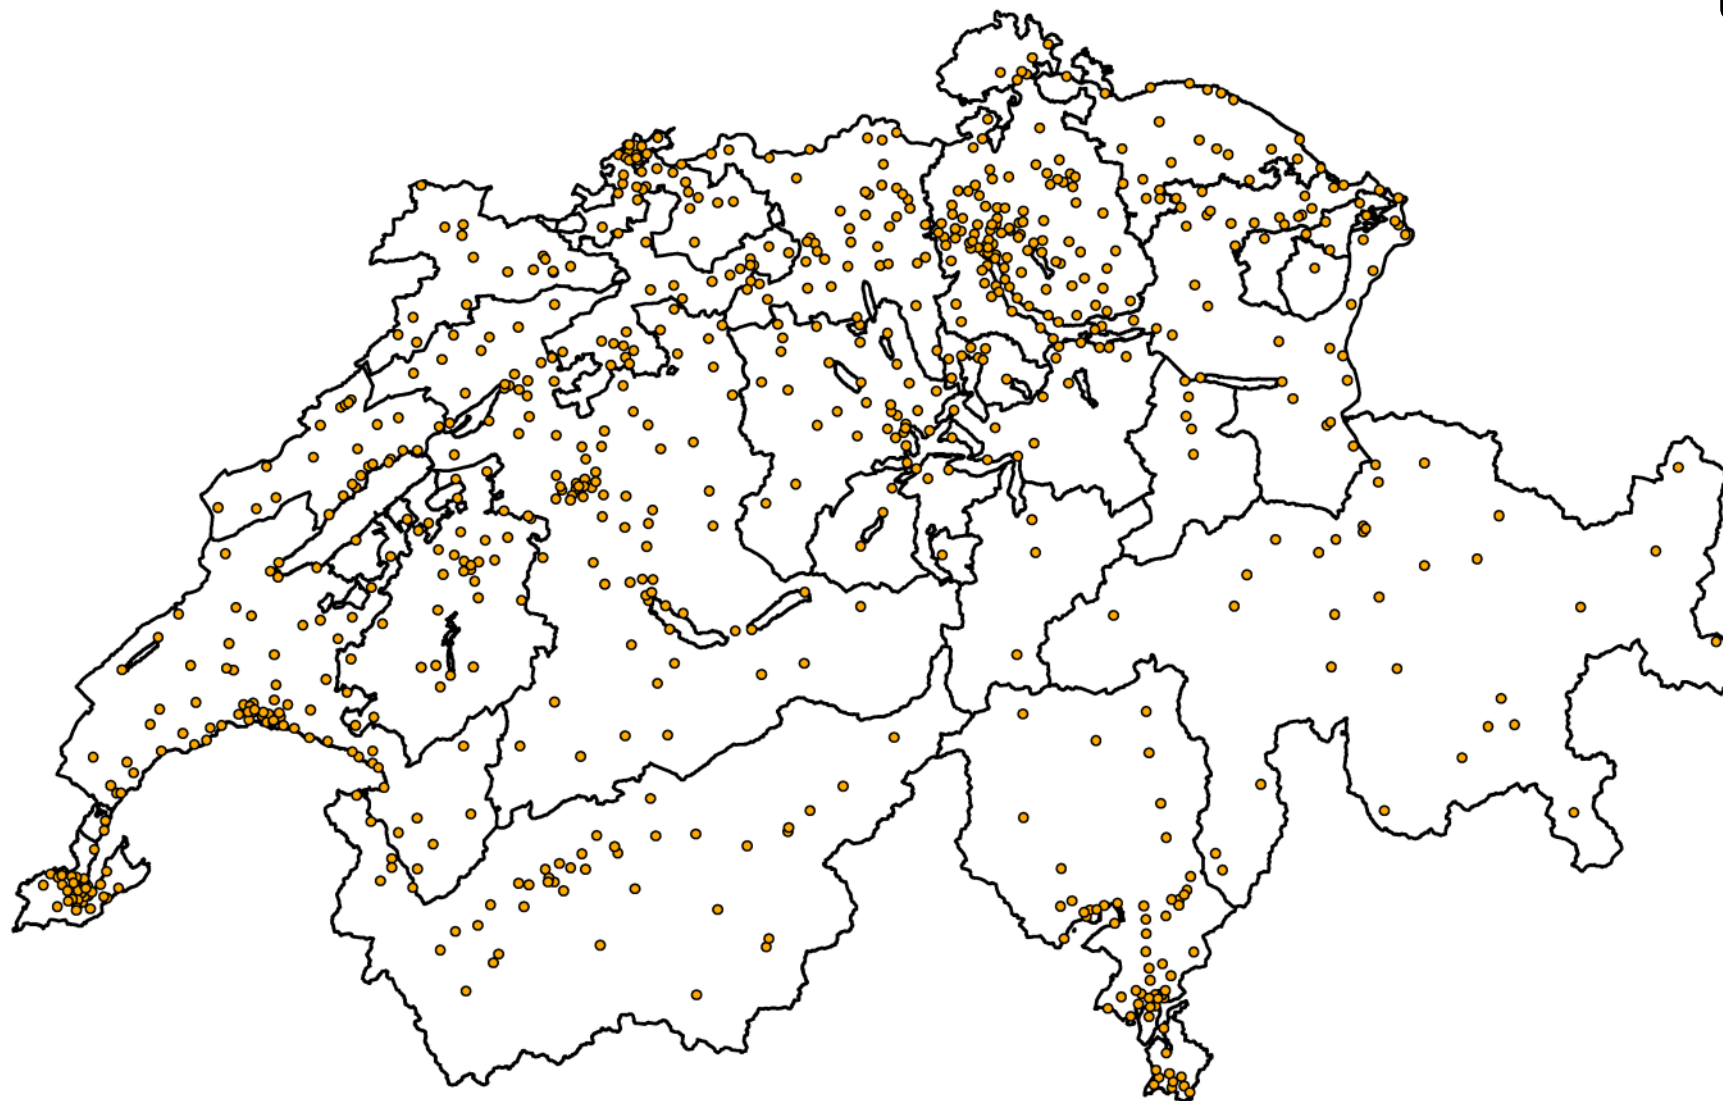

LA RETE POSTALE DEL FUTURO

765 UFFICI POSTALI GARANTITI FINORA

Rete prevista: 800-900
uffici postali

LA RETE POSTALE DEL FUTURO

ALTRI 459 UFFICI SOTTOPOSTI A VERIFICA

Nessuna chiusura
senza alternativa

LA RETE POSTALE DEL FUTURO

941 AGENZIE ESISTENTI O PIANIFICATE

I clienti e i partner apprezzano
il formato di agenzia

LA RETE POSTALE DEL FUTURO

PRESENTE OVUNQUE GRAZIE AI 1300 SERVIZI A DOMICILIO

360 ulteriori punti di accesso

LA RETE POSTALE DEL FUTURO

LA POSTA AMPLIA NETTAMENTE LA RETE

Entro la fine del 2020:

- 800-900 uffici postali
- 1200-1300 agenzie
- 1300 servizi a domicilio
- 500-700 punti di accesso alternativi e punti clienti commerciali

**Totale: oltre 4200
punti di accesso**