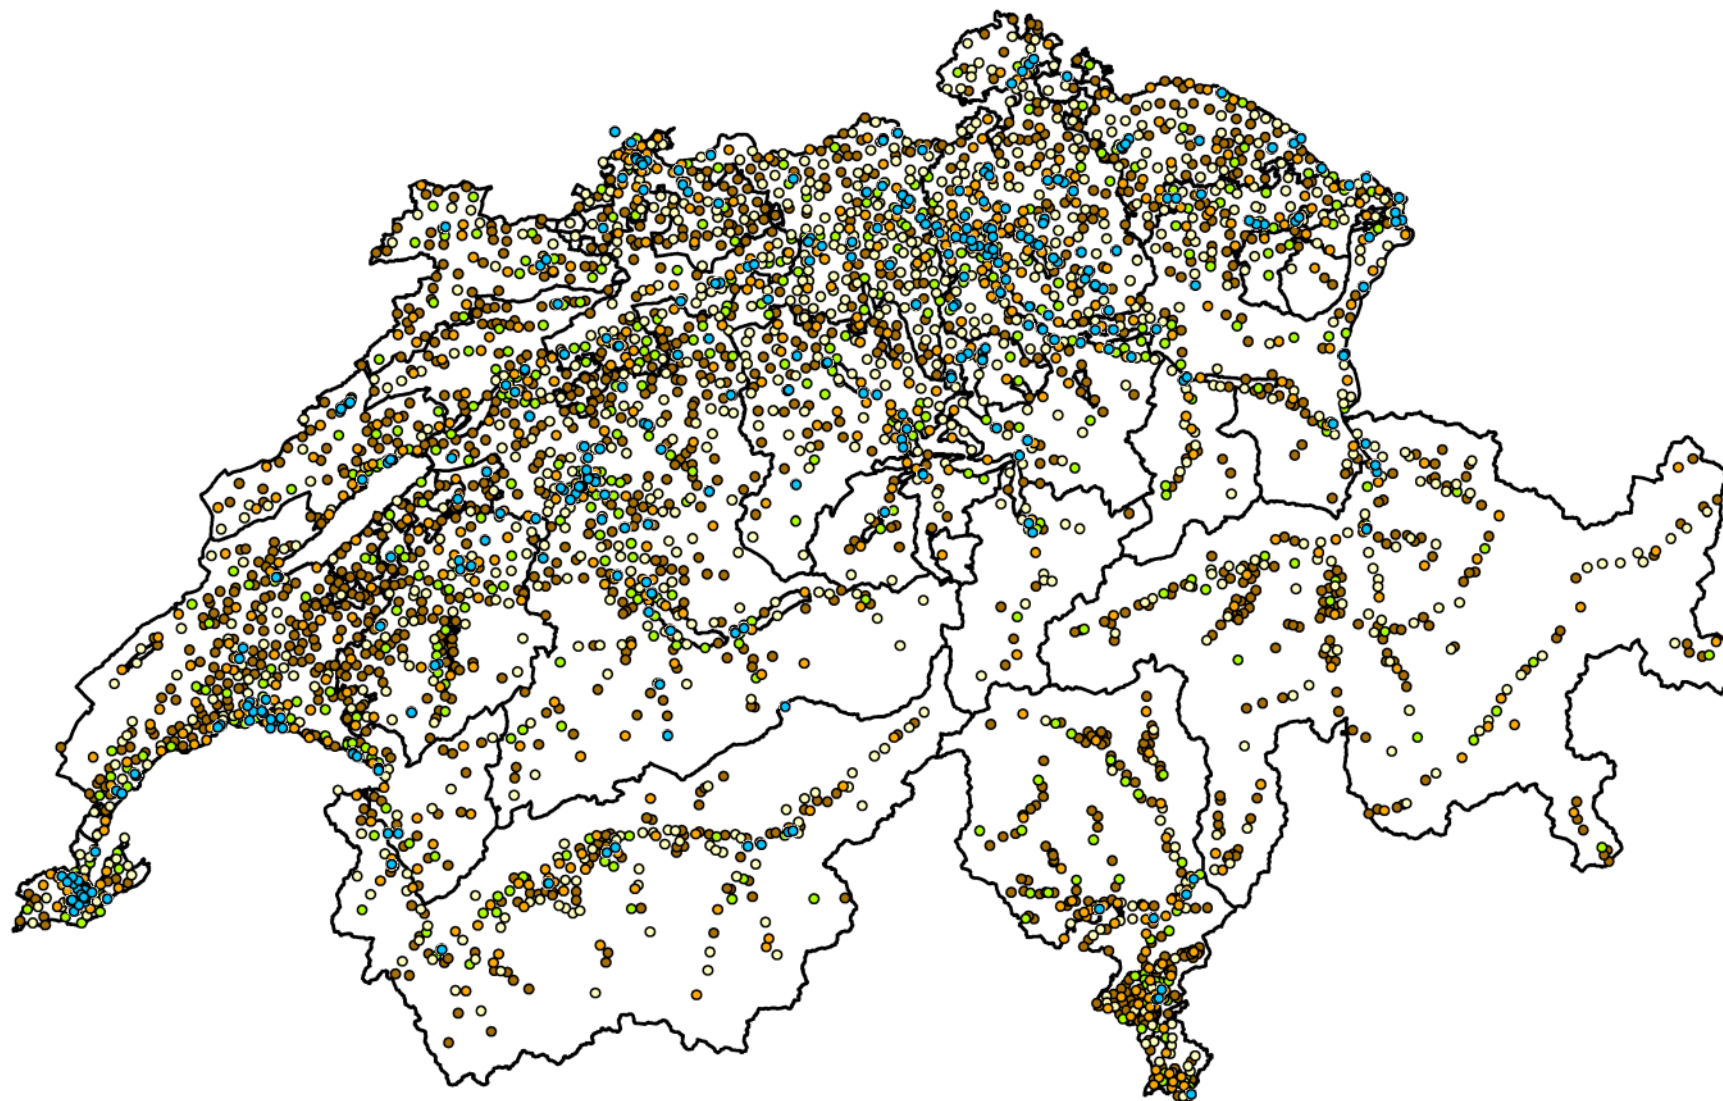

LA RETE POSTALE DEL FUTURO

765 UFFICI POSTALI GARANTITI FINORA

Rete prevista: 800-900
uffici postali

LA RETE POSTALE DEL FUTURO

ALTRI 459 UFFICI SOTTOPOSTI A VERIFICA

Nessuna chiusura
senza alternativa

LA RETE POSTALE DEL FUTURO

941 AGENZIE ESISTENTI O PIANIFICATE

I clienti e i partner apprezzano
il formato di agenzia

LA RETE POSTALE DEL FUTURO

PRESENTE OVUNQUE GRAZIE AI 1300 SERVIZI A DOMICILIO

360 ulteriori punti di accesso

LA RETE POSTALE DEL FUTURO

LA POSTA AMPLIA NETTAMENTE LA RETE

Entro la fine del 2020:

- 800-900 uffici postali
- 1200-1300 agenzie
- 1300 servizi a domicilio
- 500-700 punti di accesso alternativi e punti clienti commerciali

**Totale: oltre 4200
punti di accesso**