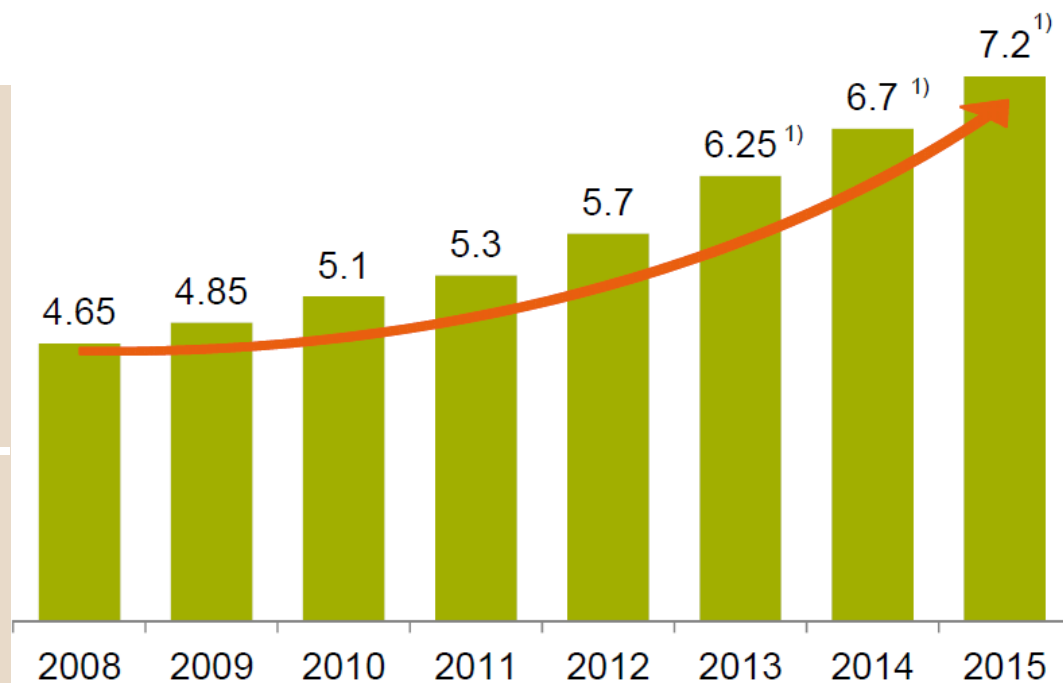

Dynamique jaune.

LA POSTE 

E-commerce: marché en croissance, volumes en augmentation

Chiffre d'affaires de la vente en ligne et à distance en Mia. CHF

Volume du marché de la vente en ligne et à distance en 2015:

CHF 7,2 milliards:
(7,5% du volume du commerce de détail)

Croissance de la vente à distance 2015: + 7,5% ou CHF 500 millions

Source: Association Suisse de Vente à Distance (ASVAD)

E-commerce: marché de croissance