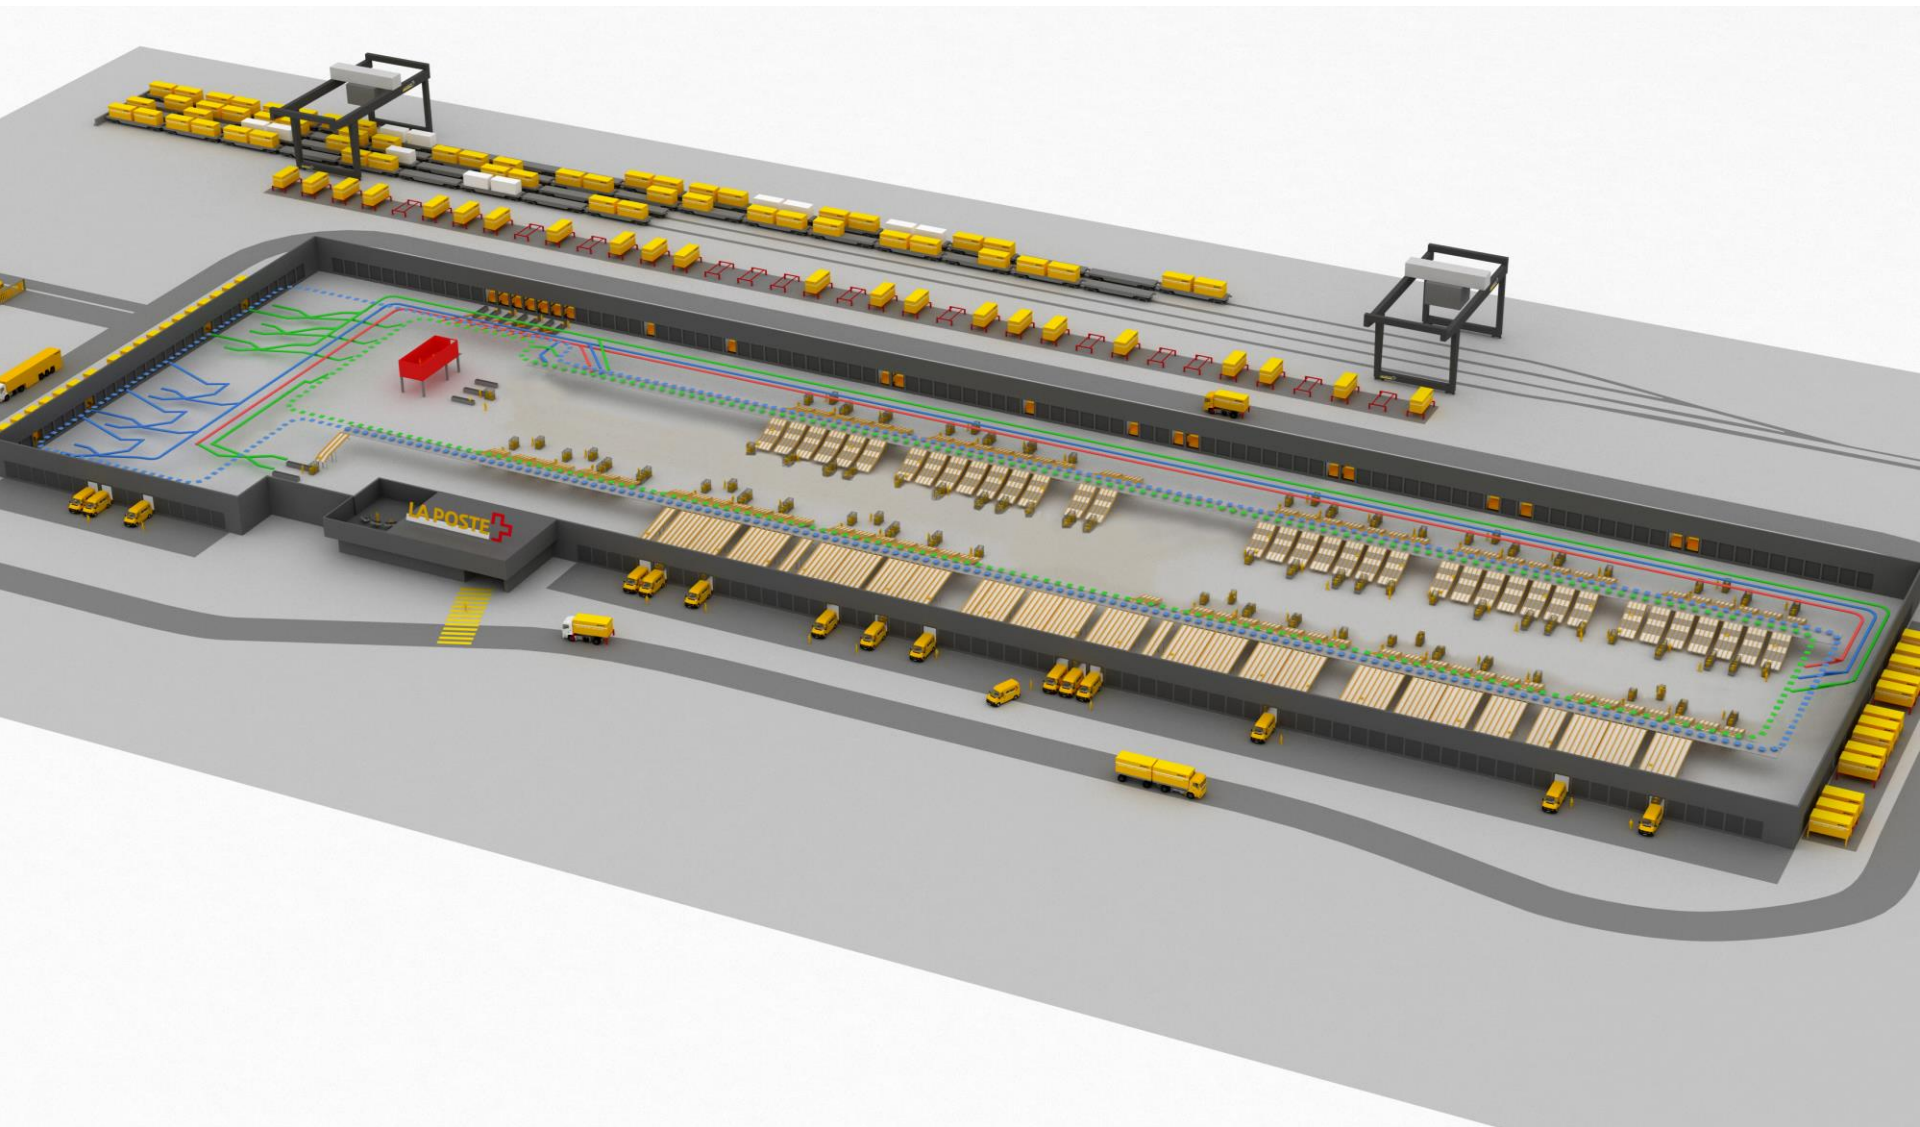

Conférence de presse Extension de l'installation de tri Centre colis de Daillens

Gilles Fahrni

Suppléant Responsable du Centre colis Daillens

Dynamique jaune.

LA POSTE 

Une installation performante

- 1,9 mètre à la seconde
- plus de 22 000 colis à la seconde
- augmentation de la capacité de 15%
- davantage de flexibilité en cas de délais de traitement courts et de variations saisonnières

Extension de l'installation de tri

Installation existante

Extension de l'installation de tri

Nouvelle installation

Construction et mise en service

- phase de construction d'environ un an
- montage en cours d'exploitation
- l'offre de prestations a été respectée
- augmentation de la capacité et de l'efficacité de tri pour la Suisse romande

LA POSTE 

Dynamique jaune.