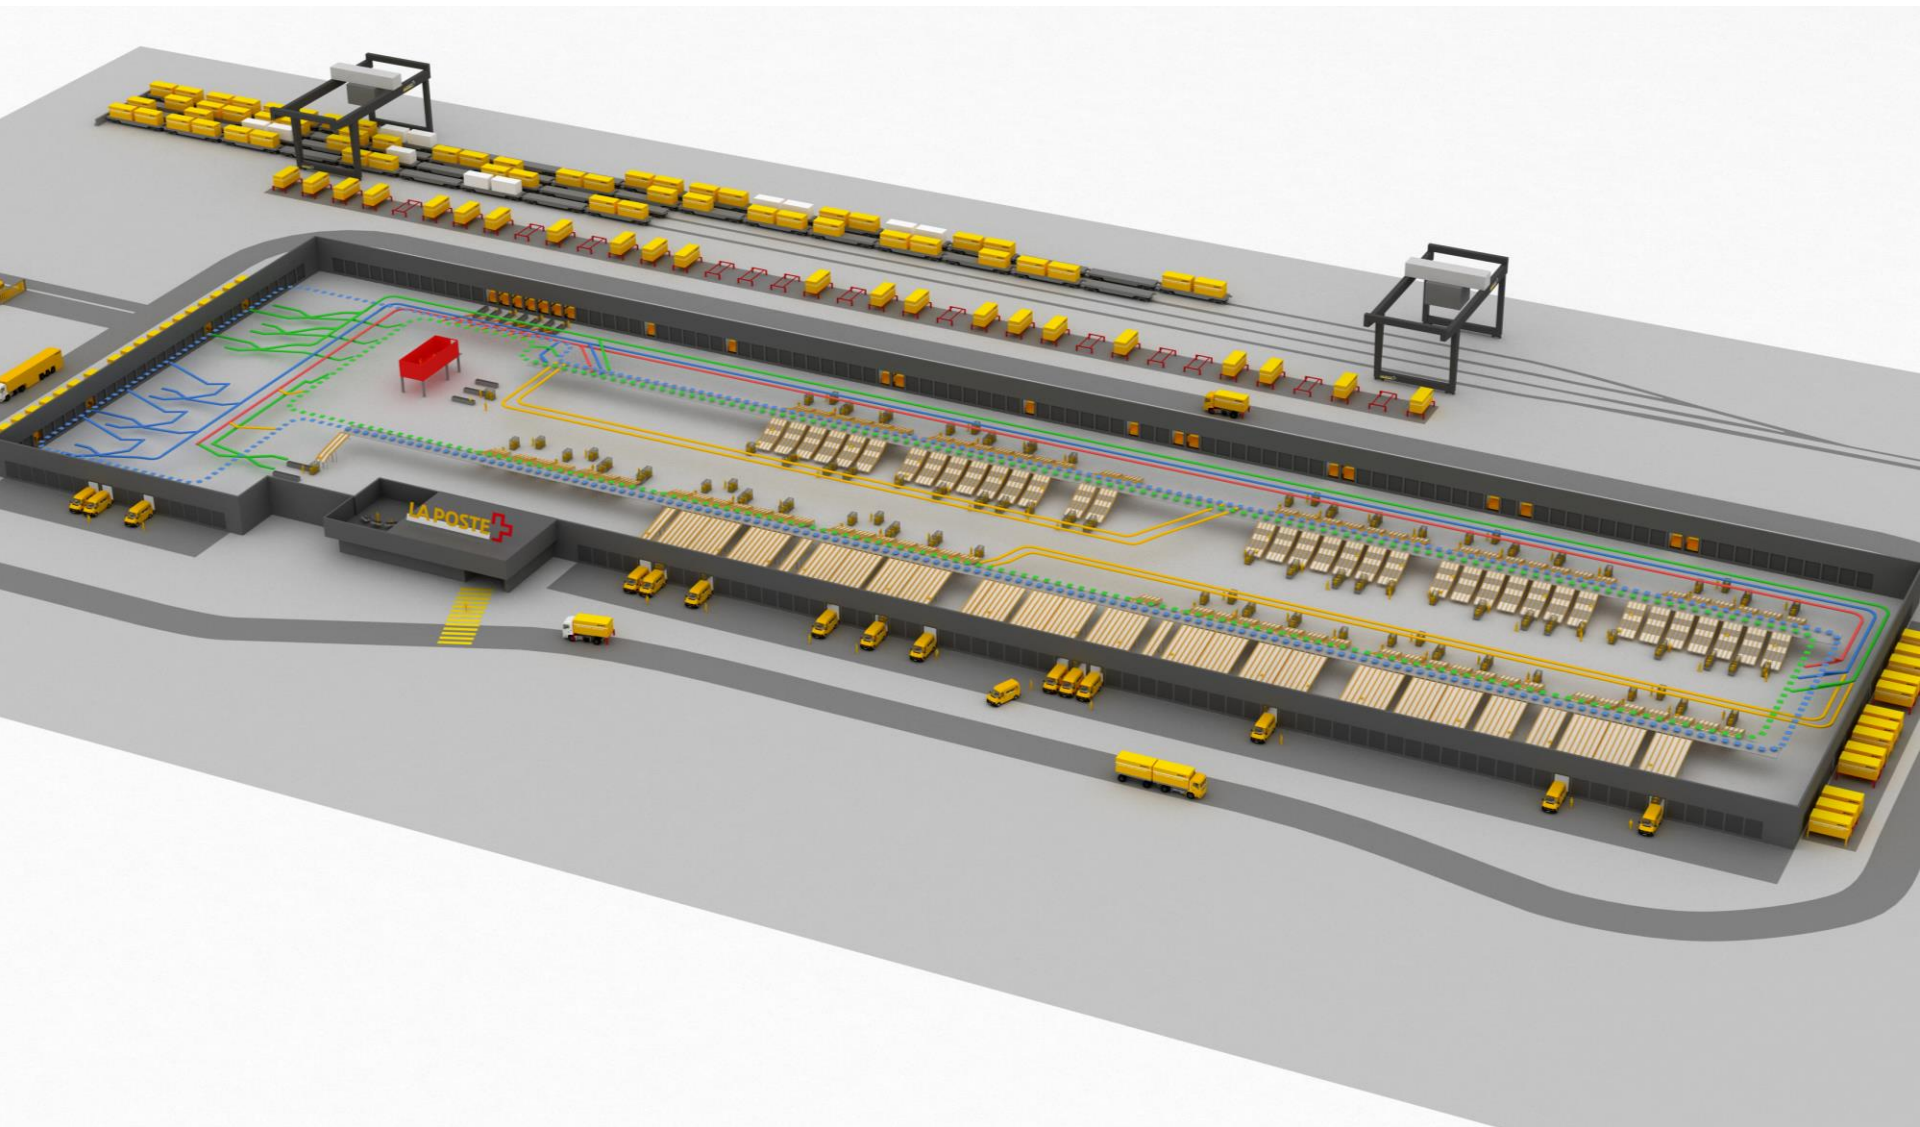

Conférence de presse Extension de l'installation de tri Centre colis de Daillens

Gilles Fahrni

Suppléant Responsable du Centre colis Daillens

Dynamique jaune.

LA POSTE 

Une installation performante

- 1,9 mètre à la seconde
- plus de 22 000 colis à la seconde
- augmentation de la capacité de 15%
- davantage de flexibilité en cas de délais de traitement courts et de variations saisonnières

Extension de l'installation de tri

Installation existante

Extension de l'installation de tri

Nouvelle installation

Construction et mise en service

- phase de construction d'environ un an
- montage en cours d'exploitation
- l'offre de prestations a été respectée
- augmentation de la capacité et de l'efficacité de tri pour la Suisse romande

LA POSTE 

Dynamique jaune.